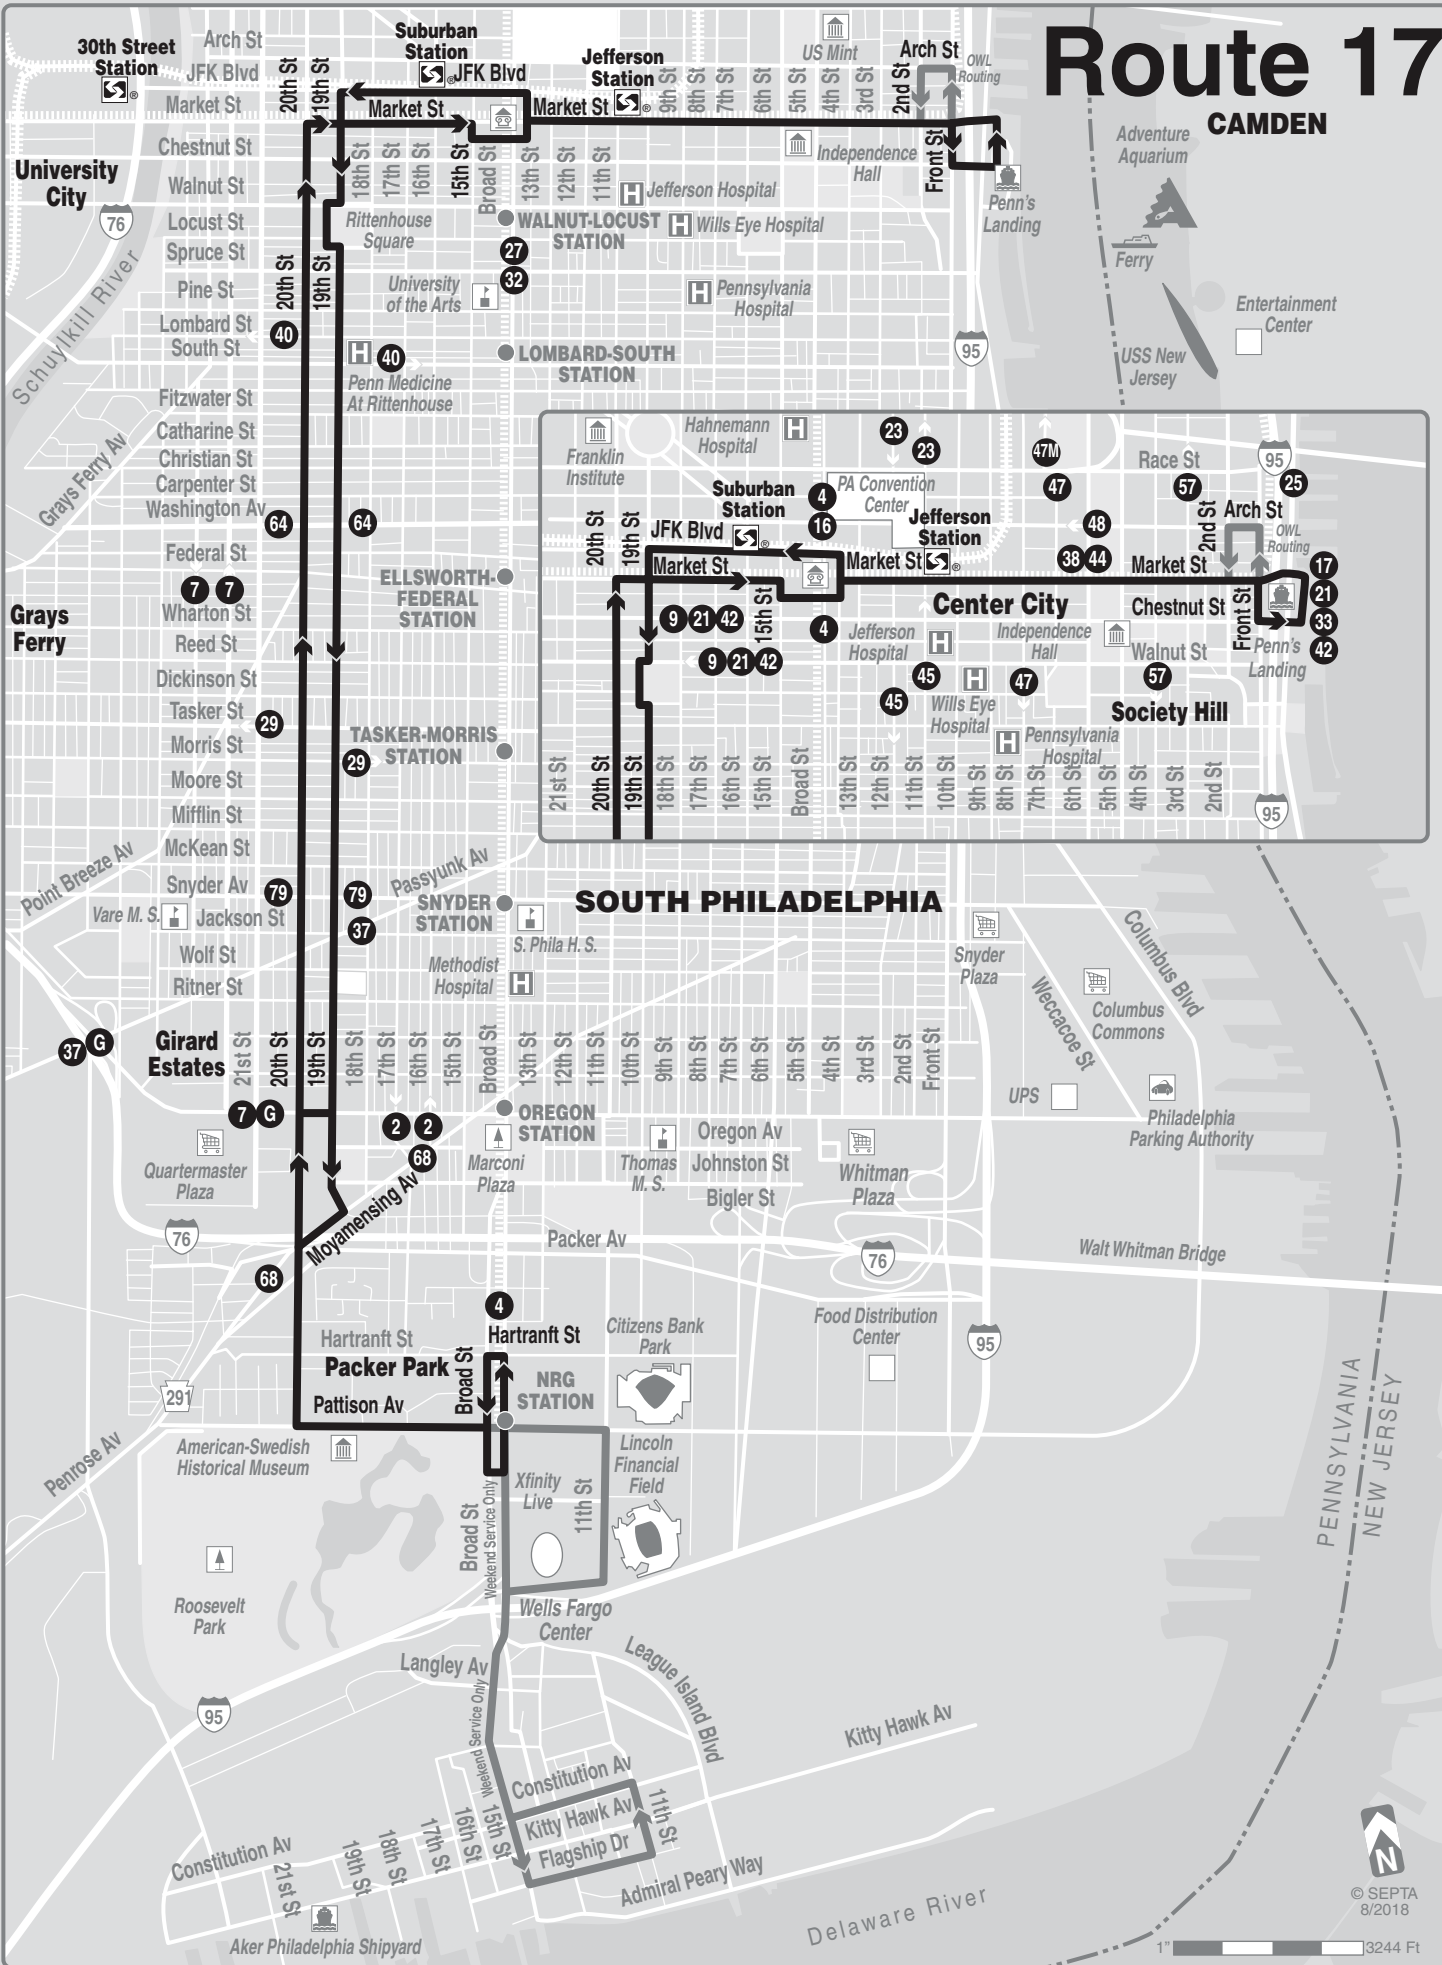

# Route 17

CAMDEN

© SEPTA 8/2018

1" = 3244 Ft