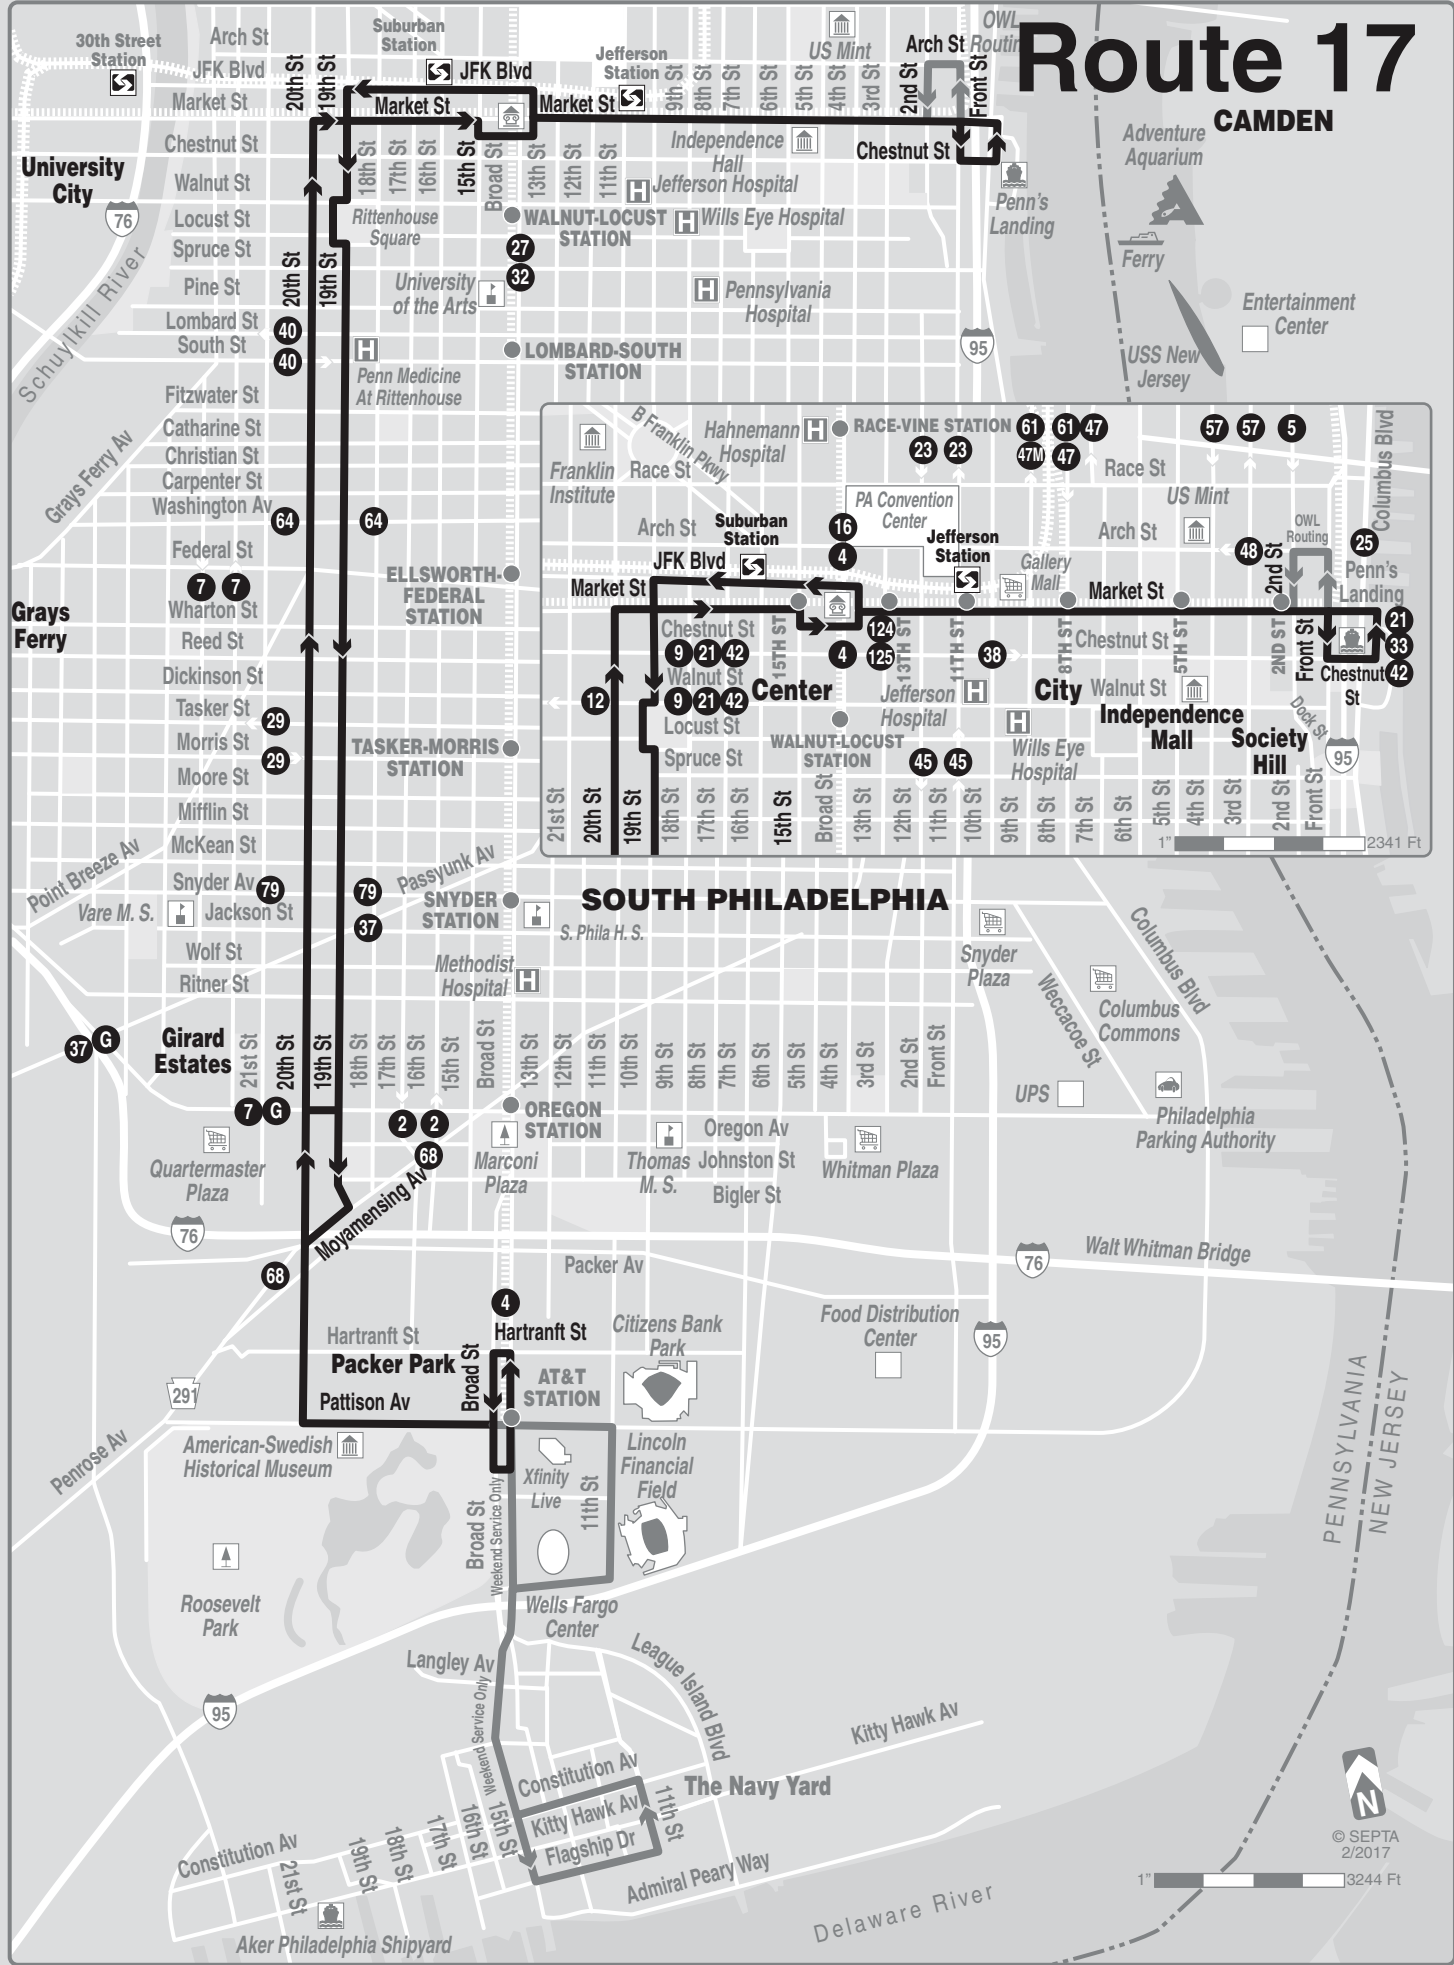

# Route 17

CAMDEN

© SEPTA  
2/2017

1" = 3244 Ft