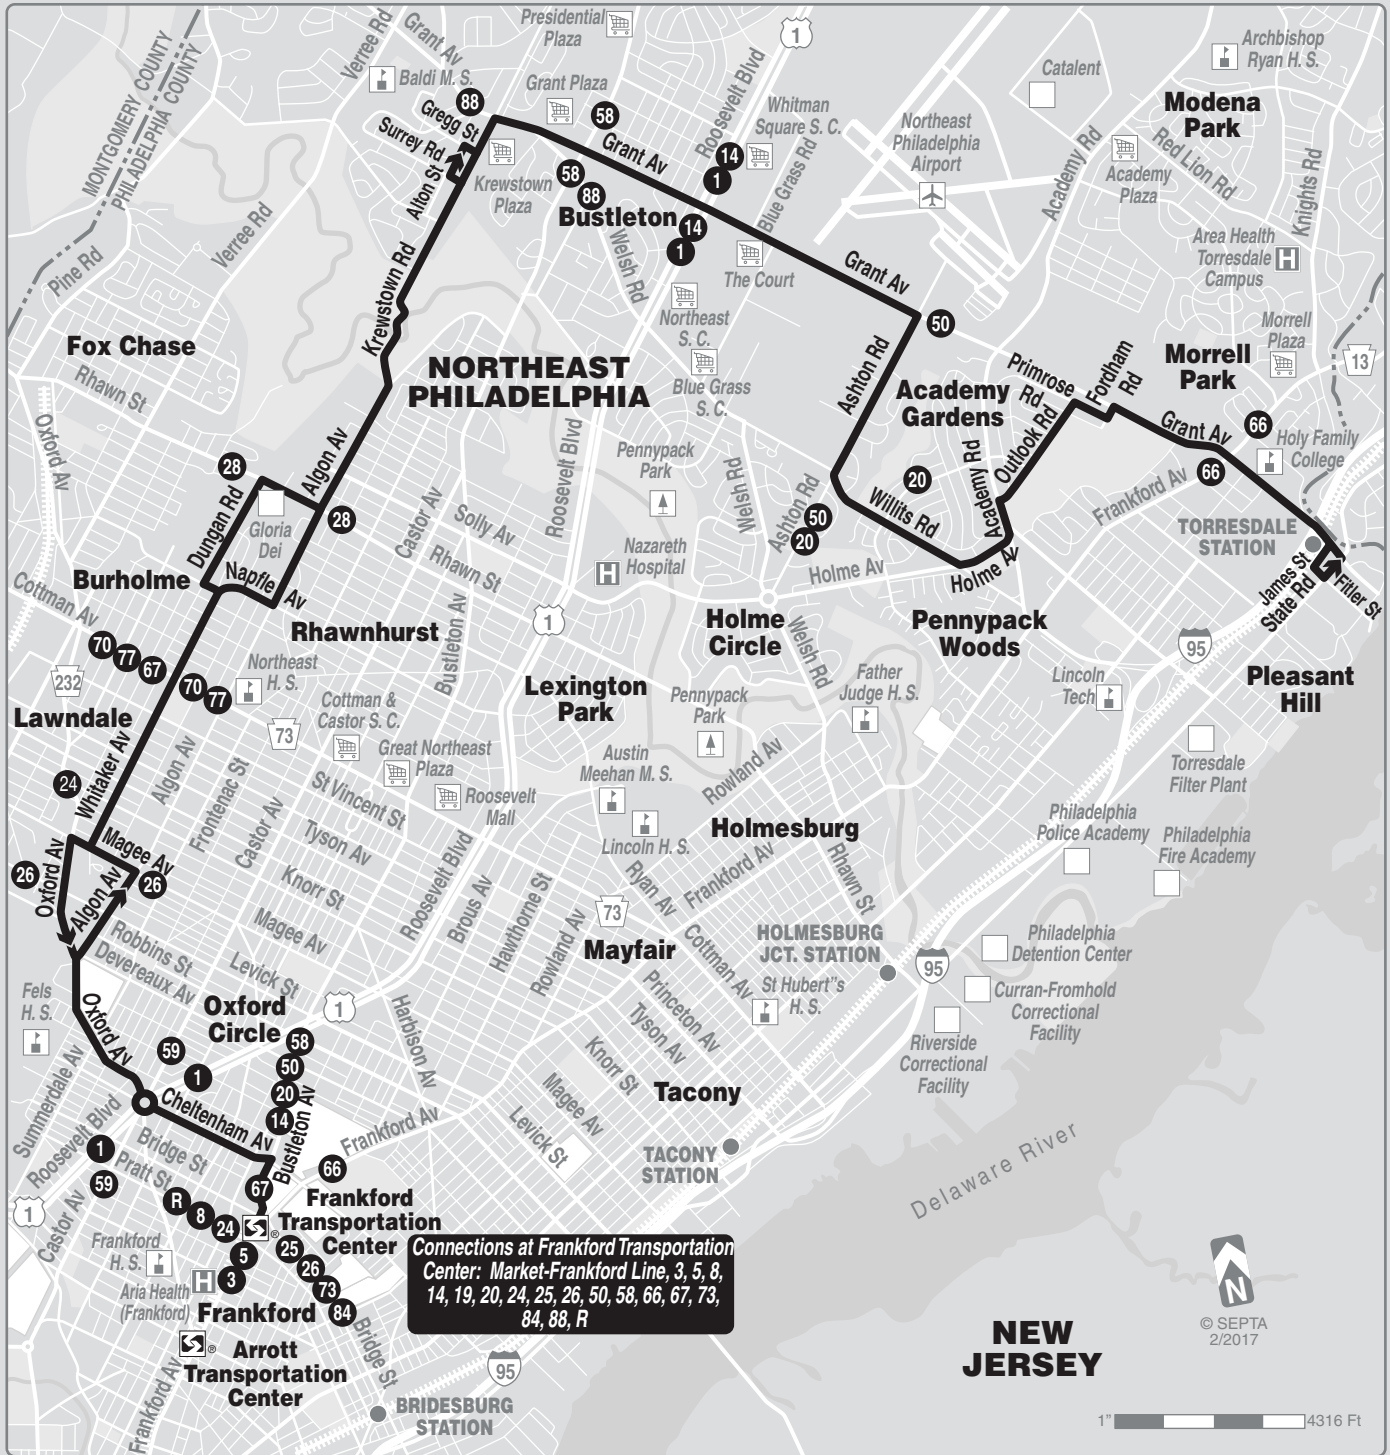

Route 19

NEW JERSEY

1" = 4316 Ft