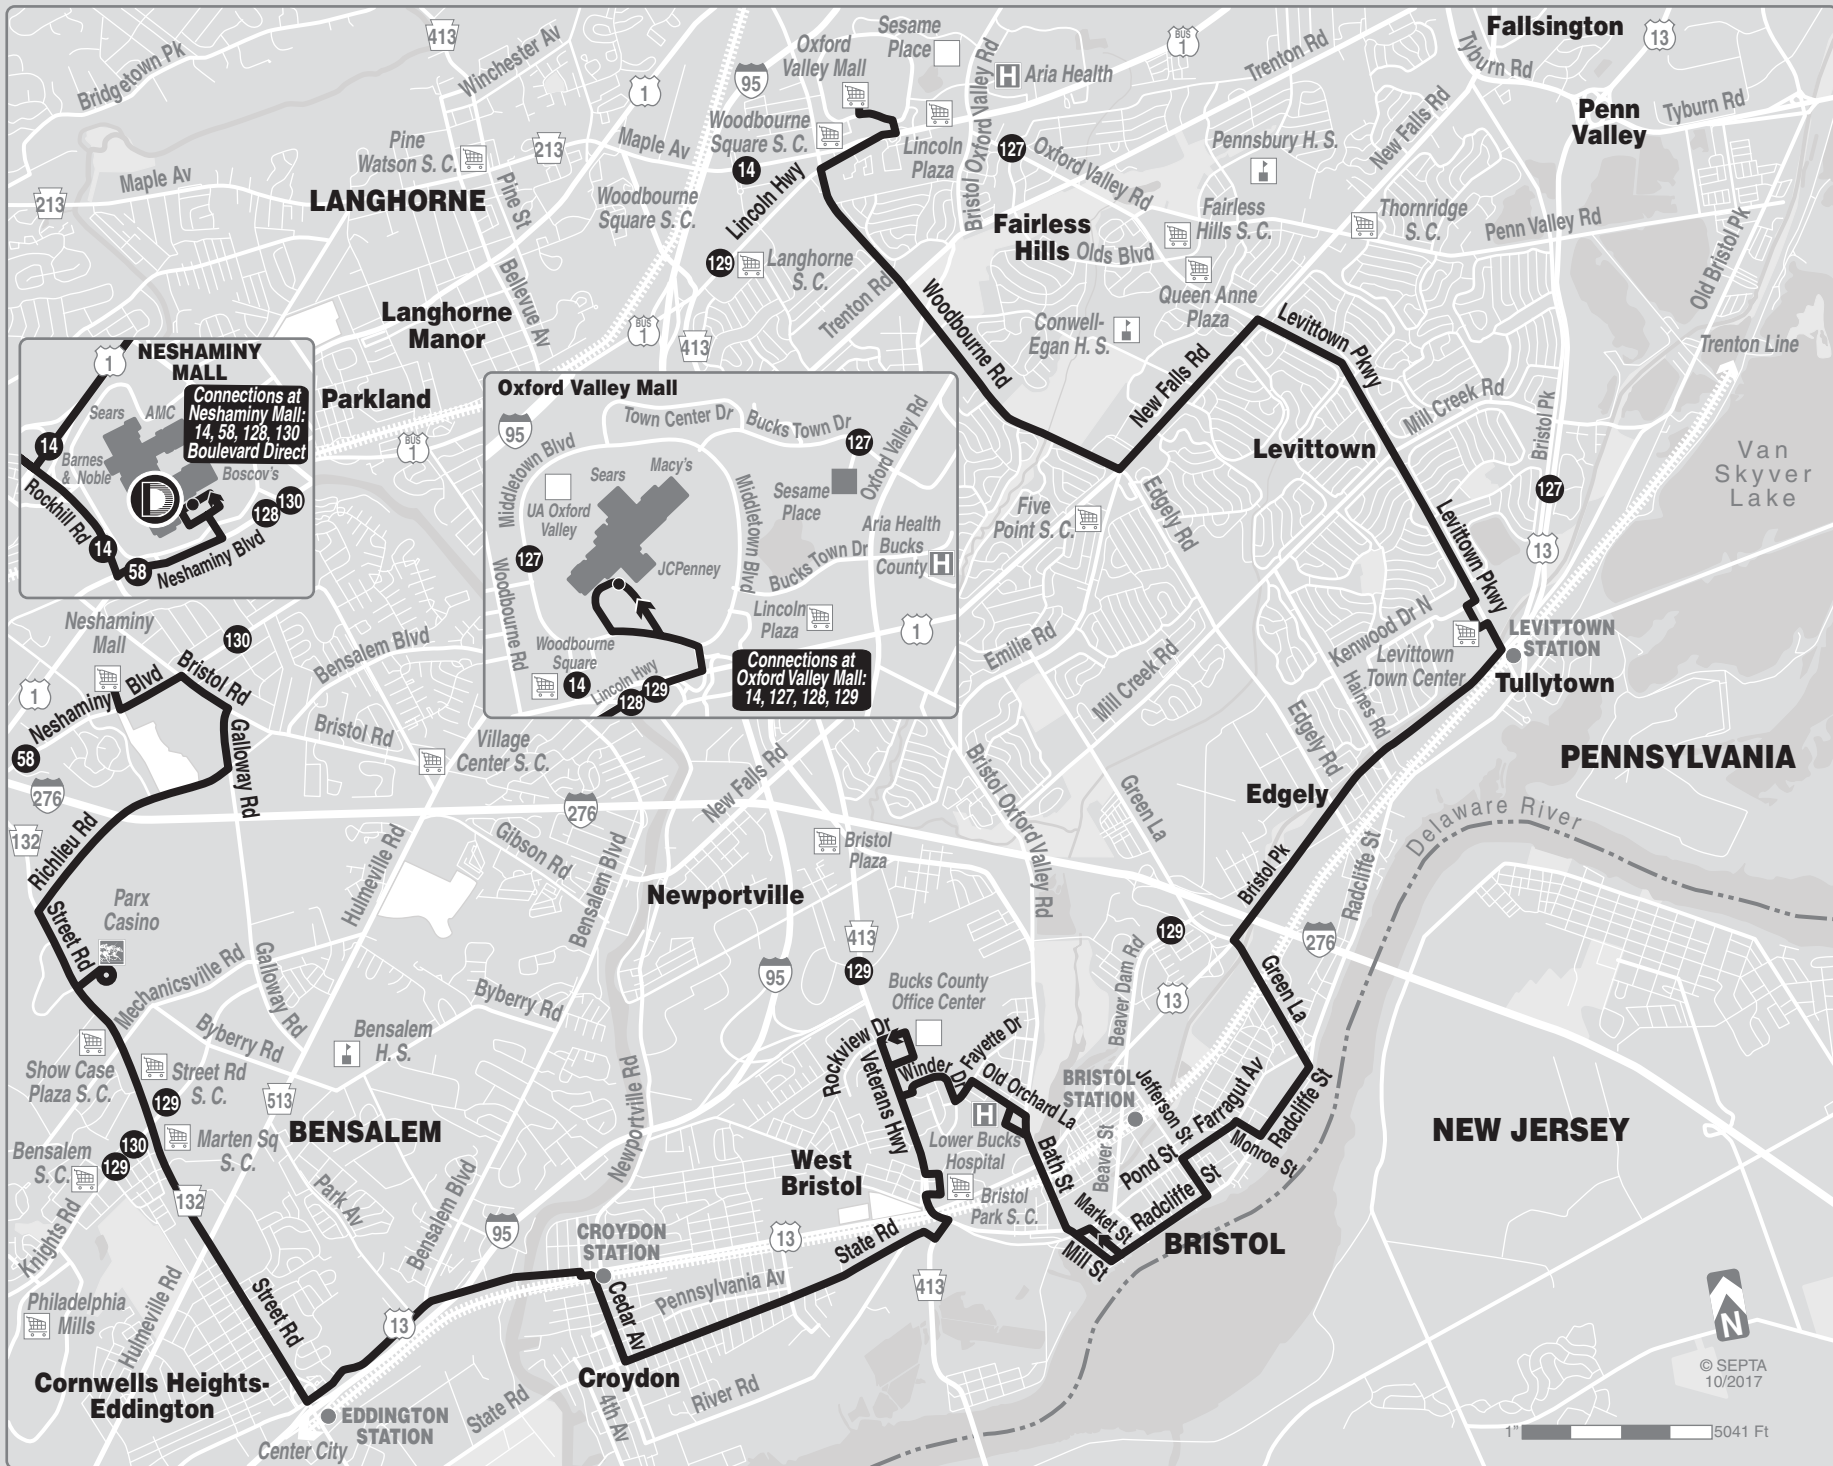

Route 128

© SEPTA 10/2017

1" = 5041 Ft