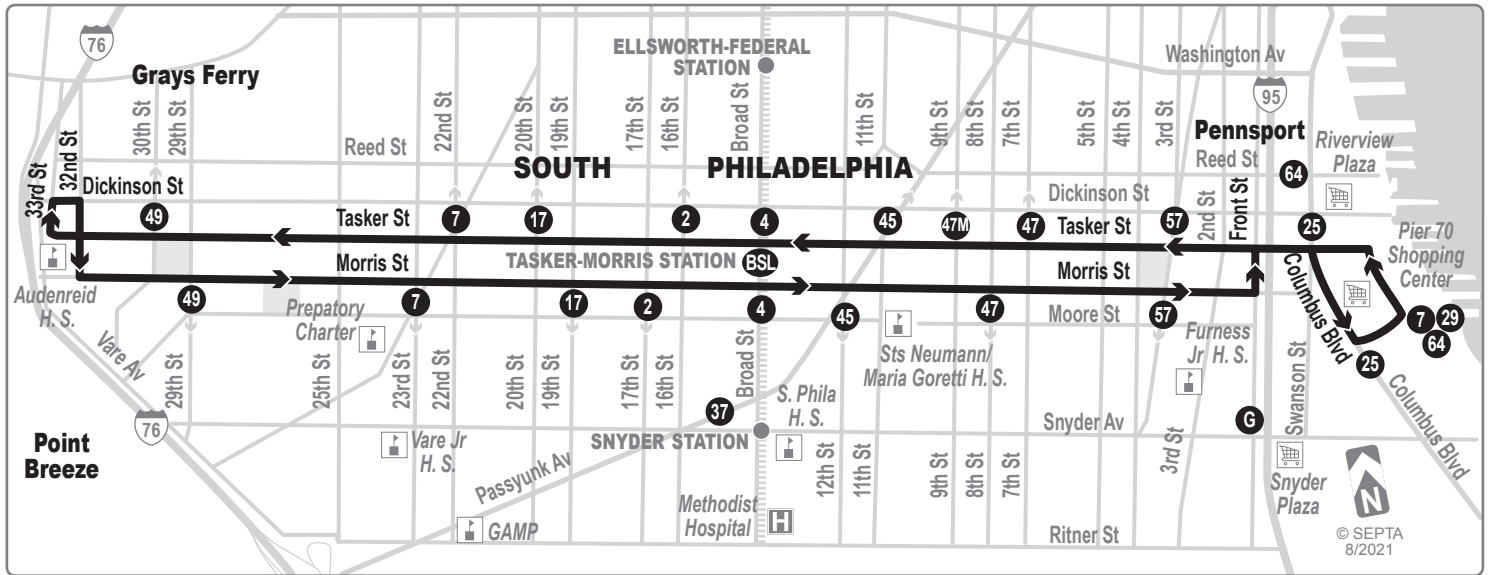

Weekdays				
To Pier 70				
33rd and Dickinson Sts	20th and Morris Sts	Broad and Morris Sts	7th and Morris Sts	Pier 70
AM SERVICE				
4.47	4.55	4.58	5.02	5.08
5.17	5.25	5.28	5.32	5.38
5.37	5.45	5.48	5.52	5.58
5.57	6.05	6.08	6.12	6.18
6.15	6.23	6.26	6.30	6.36
6.32	6.40	6.43	6.47	6.53
6.46	6.54	6.57	7.01	7.07
6.55	7.04	7.07	7.11	7.17
7.03	7.12	7.15	7.19	7.25
7.11	7.20	7.23	7.27	7.33
7.19	7.28	7.31	7.35	7.41
7.27	7.36	7.39	7.43	7.49
7.35	7.44	7.47	7.51	7.57
7.45	7.54	7.57	8.01	8.08
7.55	8.04	8.07	8.12	8.19
8.05	8.14	8.17	8.22	8.29
8.15	8.24	8.27	8.32	8.39
8.25	8.34	8.37	8.42	8.49
8.35	8.44	8.47	8.52	8.59
8.45	8.54	8.57	9.02	9.08
8.55	9.04	9.07	9.12	9.18
9.05	9.14	9.17	9.22	9.28
9.15	9.24	9.27	9.32	9.38
9.25	9.34	9.37	9.42	9.48
9.35	9.44	9.47	9.52	9.58
9.47	9.56	9.59	10.04	10.10
10.03	10.12	10.15	10.20	10.26
10.22	10.31	10.34	10.39	10.45
10.41	10.50	10.53	10.58	11.04
11.00	11.09	11.12	11.17	11.23
11.20	11.29	11.32	11.37	11.43
11.40	11.49	11.52	11.57	12.03

Weekdays				
To 33rd-Dickinson				
Pier 70	7th and Tasker Sts	Broad and Tasker Sts	22nd and Tasker Sts	33rd and Dickinson Sts
AM SERVICE				
5.15	5.20	5.23	5.27	5.32
5.44	5.49	5.52	5.56	6.01
6.05	6.10	6.13	6.17	6.23
6.25	6.30	6.33	6.37	6.43
6.41	6.46	6.49	6.53	6.59
6.58	7.03	7.07	7.12	7.18
7.12	7.17	7.21	7.26	7.32
7.22	7.27	7.31	7.36	7.42
7.32	7.37	7.41	7.46	7.52
7.42	7.47	7.51	7.56	8.02
7.52	7.57	8.01	8.06	8.12
8.02	8.07	8.11	8.16	8.22
8.12	8.17	8.21	8.26	8.32
8.22	8.27	8.31	8.36	8.42
8.42	8.47	8.51	8.56	9.02
8.52	8.57	9.01	9.06	9.12
9.02	9.07	9.11	9.16	9.22
9.12	9.17	9.21	9.26	9.32
9.22	9.27	9.31	9.36	9.42
9.32	9.37	9.41	9.46	9.52
9.42	9.47	9.51	9.56	10.02
9.51	9.56	10.01	10.07	10.13
10.01	10.06	10.11	10.17	10.23
10.12	10.17	10.22	10.28	10.34
10.25	10.30	10.35	10.41	10.47
10.39	10.44	10.49	10.55	11.01
10.53	10.58	11.03	11.09	11.15
11.12	11.17	11.22	11.28	11.34
11.32	11.37	11.42	11.48	11.54
11.53	11.58	12.02	12.08	12.14

Weekdays				
To Pier 70				
33rd and Dickinson Sts	20th and Morris Sts	Broad and Morris Sts	7th and Morris Sts	Pier 70
PM SERVICE				
12.00	12.09	12.12	12.17	12.23
12.20	12.29	12.32	12.37	12.43
12.40	12.49	12.52	12.57	1.03
12.58	1.07	1.10	1.15	1.21
1.12	1.21	1.24	1.29	1.35
1.24	1.33	1.36	1.41	1.47
1.36	1.45	1.48	1.53	1.59
1.48	1.57	2.00	2.05	2.13
2.00	2.09	2.12	2.17	2.25
2.12	2.21	2.24	2.29	2.37
2.24	2.33	2.36	2.41	2.49
2.36	2.45	2.48	2.53	3.01
2.48	2.57	3.00	3.06	3.13
2.59	3.09	3.12	3.18	3.25
3.11	3.21	3.24	3.30	3.37
3.23	3.33	3.36	3.42	3.49
3.33	3.43	3.46	3.52	3.59
3.35	3.45	3.48	3.54	4.01
3.39	3.49	3.52	3.58	4.06
3.47	3.57	4.00	4.06	4.14
4.00	4.09	4.12	4.18	4.26
4.12	4.21	4.24	4.30	4.38
4.24	4.33	4.36	4.42	4.50
4.36	4.45	4.48	4.54	5.02
4.48	4.57	5.00	5.06	5.13
5.01	5.10	5.13	5.19	5.26
5.16	5.25	5.28	5.34	5.41
5.31	5.40	5.43	5.49	5.56
5.47	5.56	5.59	6.05	6.12
6.07	6.15	6.18	6.24	6.31
6.27	6.35	6.38	6.44	6.51
6.47	6.55	6.58	7.04	7.11
7.08	7.16	7.19	7.24	7.31
7.28	7.36	7.39	7.44	7.51
7.48	7.56	7.59	8.04	8.10
8.08	8.16	8.19	8.24	8.30
8.38	8.46	8.49	8.54	9.00
9.08	9.16	9.19	9.24	9.30
9.43	9.51	9.54	9.59	10.05
10.14	10.22	10.24	10.28	10.34
10.44	10.52	10.54	10.58	11.04
11.14	11.22	11.24	11.28	11.34
11.45	11.53	11.55	11.59	12.05
AFTER MIDNIGHT SERVICE				
12.16	12.22	12.24	12.27	12.33
1.01	1.07	1.09	1.12	1.18
1.46	1.52	1.54	1.57	2.03
2.31	2.37	2.39	2.42	2.48