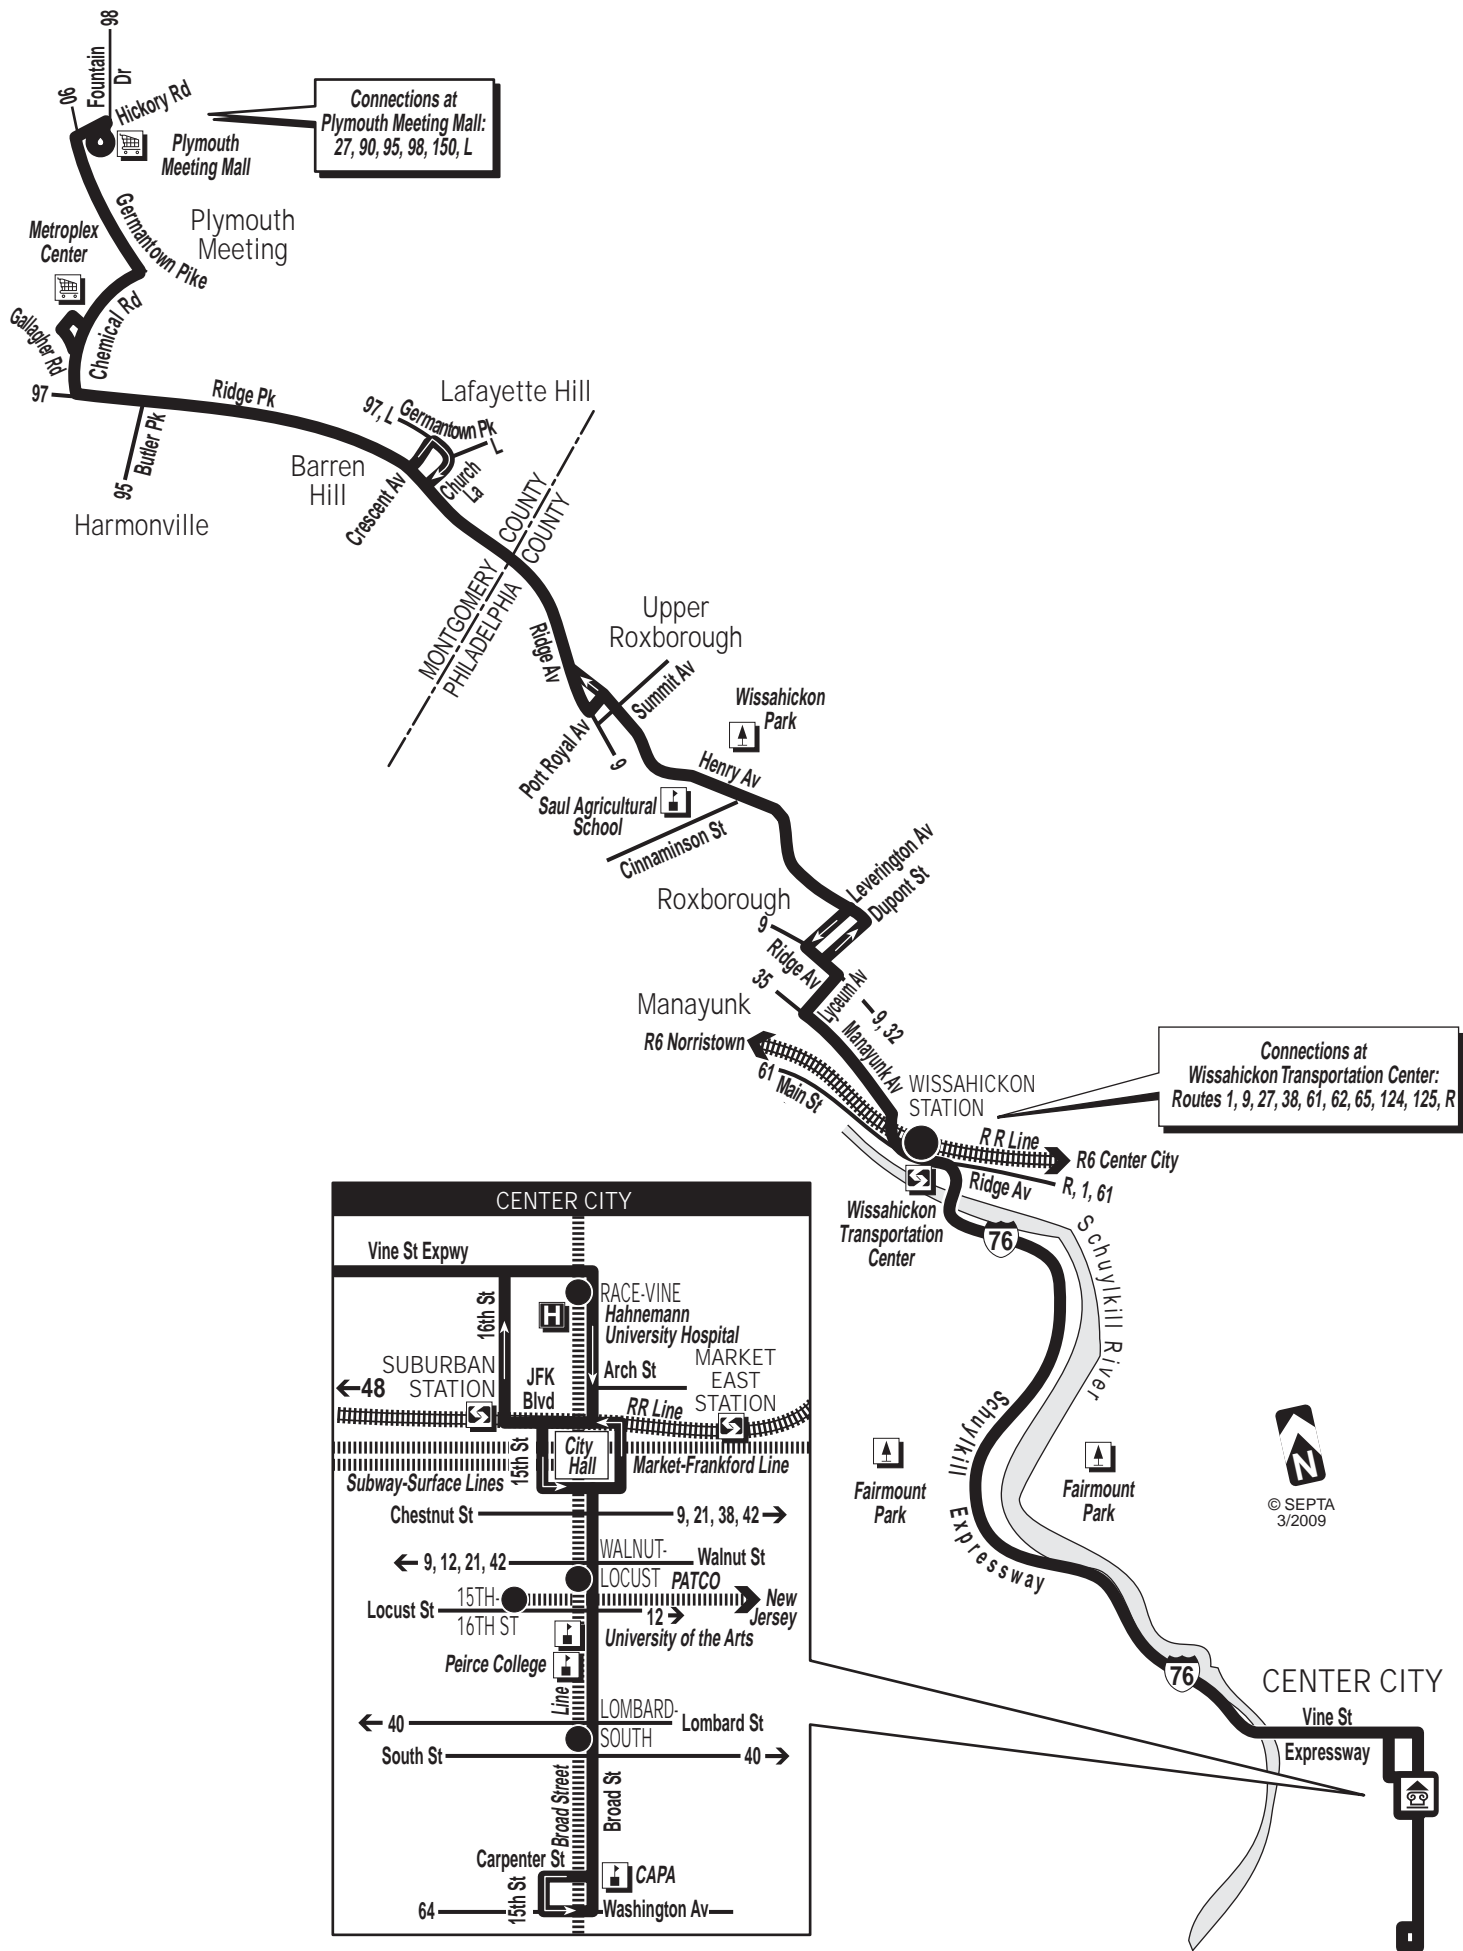

© SEPTA
3/2009