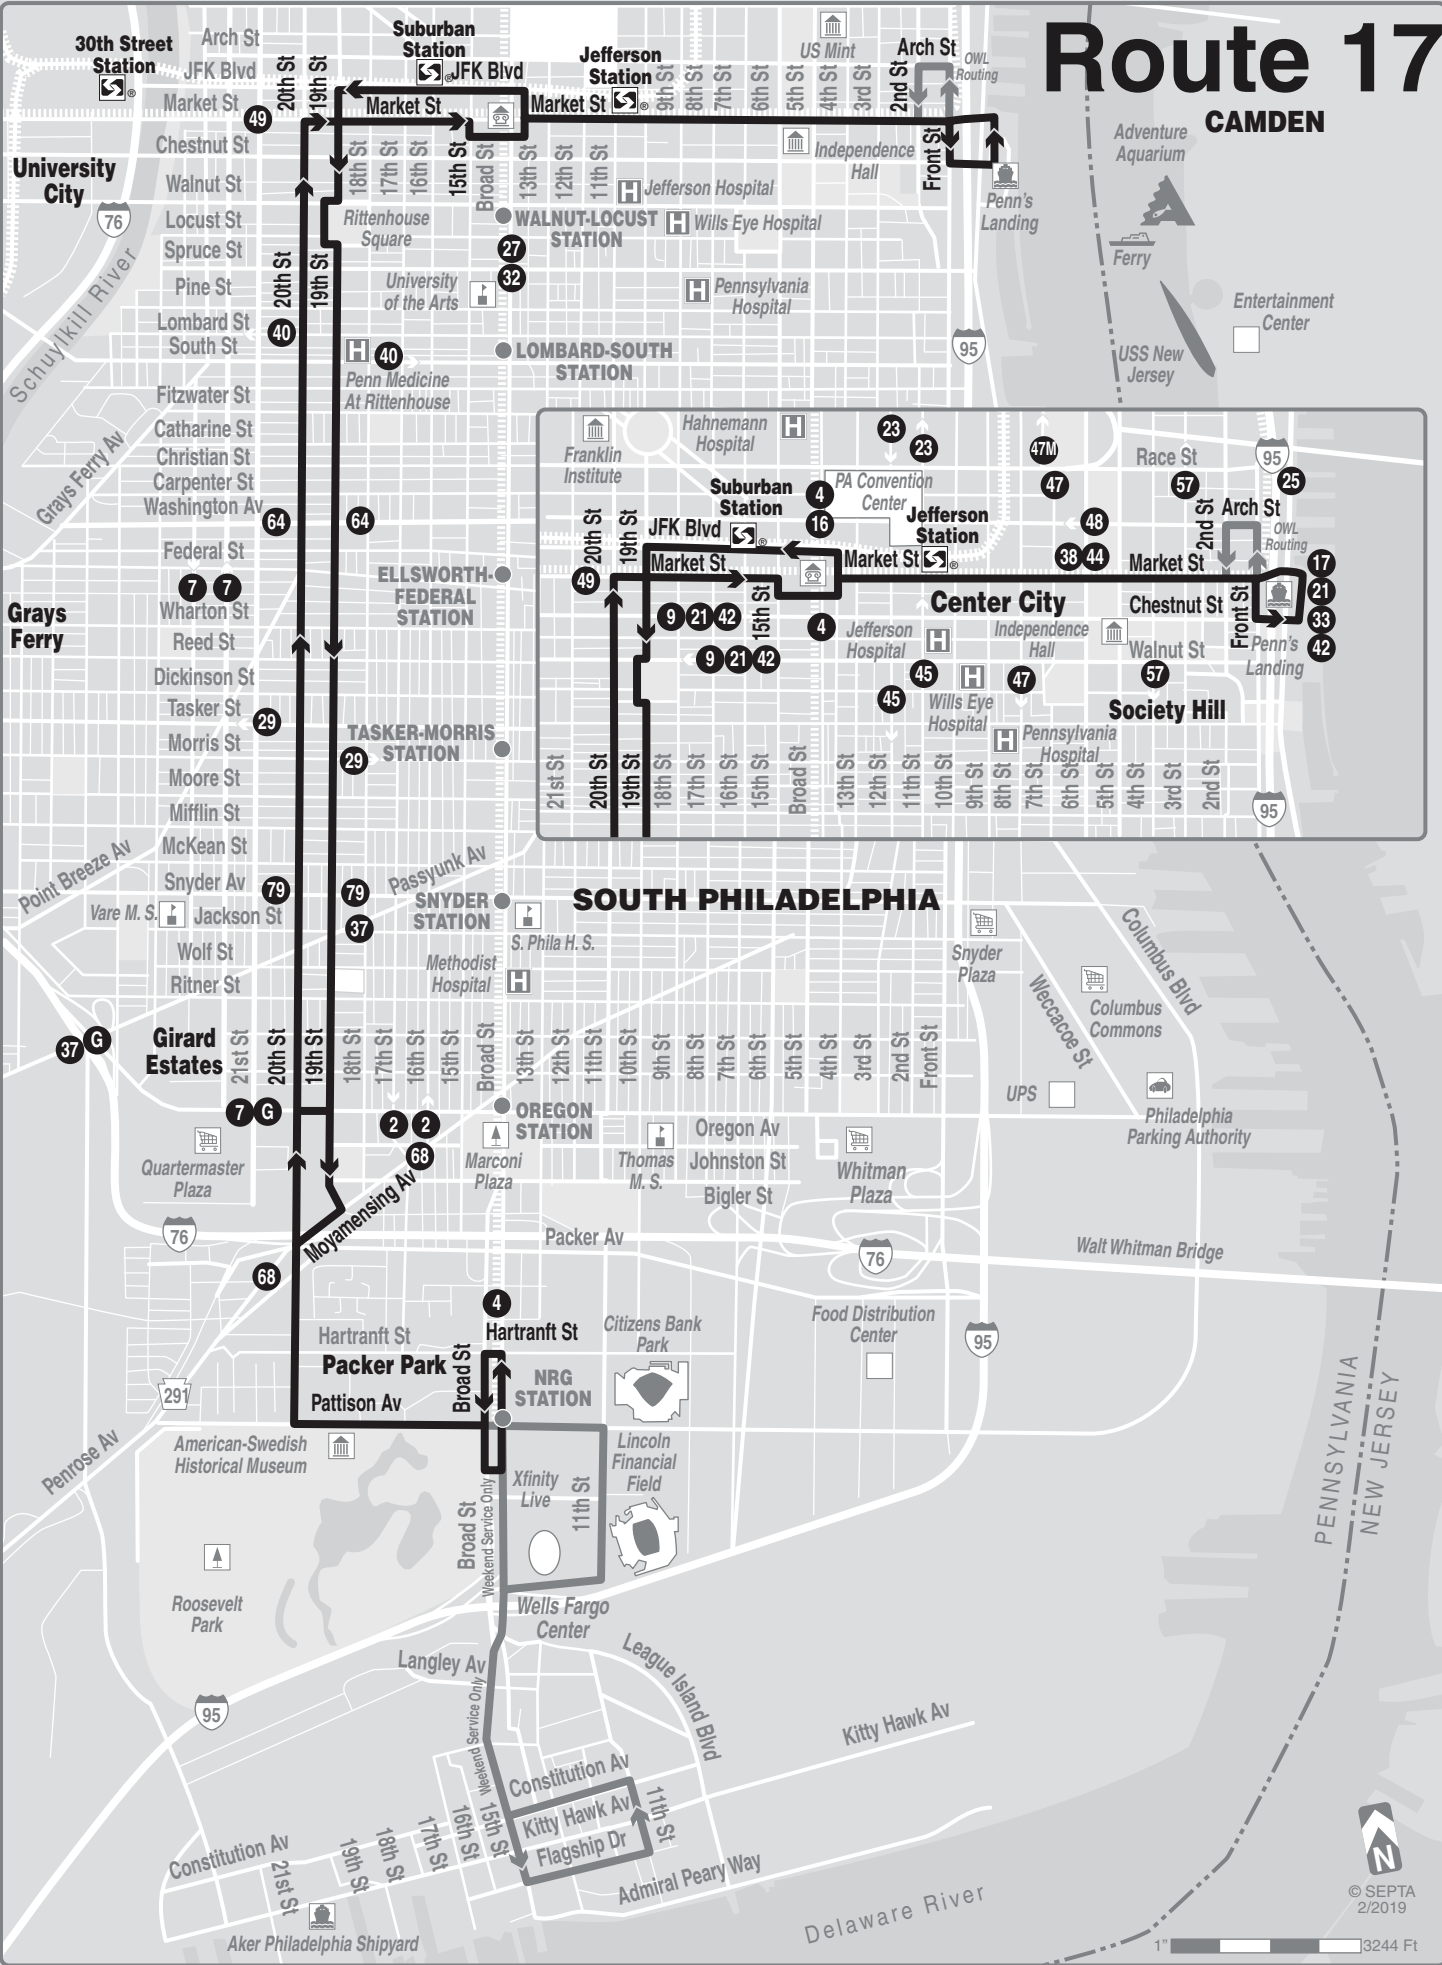

Route 17

CAMDEN

© SEPTA
2/2019

1" = 3244 Ft