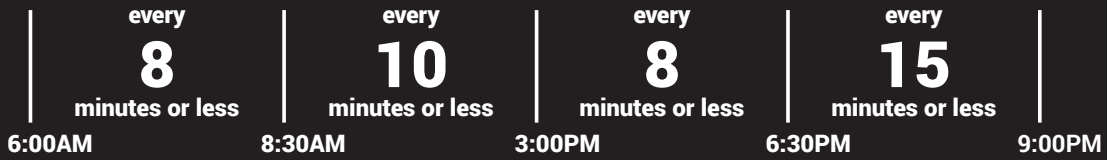

WEEKDAY SERVICE FREQUENCY

Weekdays								
To Center City								
Germantown Av and Bethlehem Pk Loop (Chestnut Hill)	Germantown and Westview Avs	Germantown and Chelton Avs	Broad St and Erie Av	Germantown Av and Ontario St	Germantown and Lehigh Avs	12th St and Girard Av	12th and Market Sts	11th and Market Sts
AM SERVICE								
4:10	4:18	4:23	4:31	4:34	--	--	--	--
4:23	4:31	4:36	4:44	--	4:50	4:58	5:05	5:11
4:40	4:48	4:53	5:02	--	5:08	5:16	5:23	5:29
4:51	4:59	5:05	5:14	--	5:20	5:28	5:35	5:41
5:02	5:10	5:16	5:25	--	5:31	5:39	5:46	5:52
5:13	5:21	5:27	5:36	--	5:42	5:50	5:57	6:03
5:23	5:31	5:37	5:46	--	5:52	6:00	6:08	6:15
5:32	5:40	5:46	5:55	--	6:02	6:10	6:18	6:25
5:39	5:47	5:53	6:04	--	6:11	6:19	6:27	6:34
5:46	5:54	6:01	6:12	--	6:19	6:27	6:35	6:43
5:52	6:02	6:09	6:20	--	6:27	6:35	6:44	6:52
6:00	6:10	6:17	6:28	--	6:35	6:44	6:53	7:01
6:07	6:17	6:24	6:36	--	6:44	6:53	7:02	7:11
6:15	6:25	6:32	6:44	--	6:52	7:01	7:11	7:20
6:22	6:33	6:40	6:52	--	7:00	7:10	7:20	7:29
6:28	6:39	6:46	7:00	--	7:09	7:19	7:29	7:38
THEN EVERY 10 MINUTES OR LESS UNTIL:								
PM SERVICE								
5:56	6:09	6:16	6:30	--	6:39	6:49	6:58	7:08
6:07	6:20	6:27	6:41	--	6:50	7:00	7:08	7:17
6:17	6:30	6:37	6:51	--	7:00	7:10	7:18	7:27
6:29	6:42	6:49	7:02	--	7:10	7:20	7:28	7:37
6:42	6:55	7:02	7:15	--	7:23	7:33	7:41	7:50
6:57	7:09	7:16	7:29	--	7:37	7:47	7:55	8:04
7:13	7:25	7:32	7:45	--	7:53	8:02	8:10	8:18
7:29	7:41	7:48	8:00	--	8:08	8:17	8:25	8:33
7:45	7:57	8:03	8:15	--	8:23	8:32	8:40	8:48
8:01	8:12	8:18	8:30	--	8:38	8:47	8:55	9:03
8:16	8:27	8:33	8:45	--	8:53	9:02	9:10	9:16
8:31	8:42	8:48	9:00	--	9:08	9:17	9:25	9:31
8:47	8:58	9:04	9:15	--	9:23	9:32	9:40	9:46
9:02	9:13	9:19	9:30	--	9:38	9:47	9:55	10:01
9:27	9:38	9:44	9:55	--	10:03	10:11	10:18	10:24
9:54	10:05	10:11	10:21	--	10:29	10:37	10:44	10:50
10:19	10:29	10:35	10:45	--	10:53	11:01	11:08	11:14
10:47	10:57	11:03	11:13	--	11:20	11:28	11:35	11:41
11:13	11:21	11:26	11:36	--	11:43	11:51	11:58	12:04
11:41	11:49	11:54	12:04	--	12:11	12:19	12:25	12:31
AFTER MIDNIGHT SERVICE								
12:13	12:20	12:24	12:33	--	12:40	12:48	12:54	1:00
12:43	12:50	12:54	1:03	--	1:10	1:18	1:24	1:30
1:13	1:20	1:24	1:33	--	1:40	1:48	1:54	2:00
1:43	1:50	1:54	2:03	--	2:10	2:18	2:24	2:30
2:16	2:23	2:27	2:36	2:39	--	--	--	--
2:52	2:59	3:03	3:11	3:14	--	--	--	--
3:32	3:39	3:43	3:51	3:54	--	--	--	--