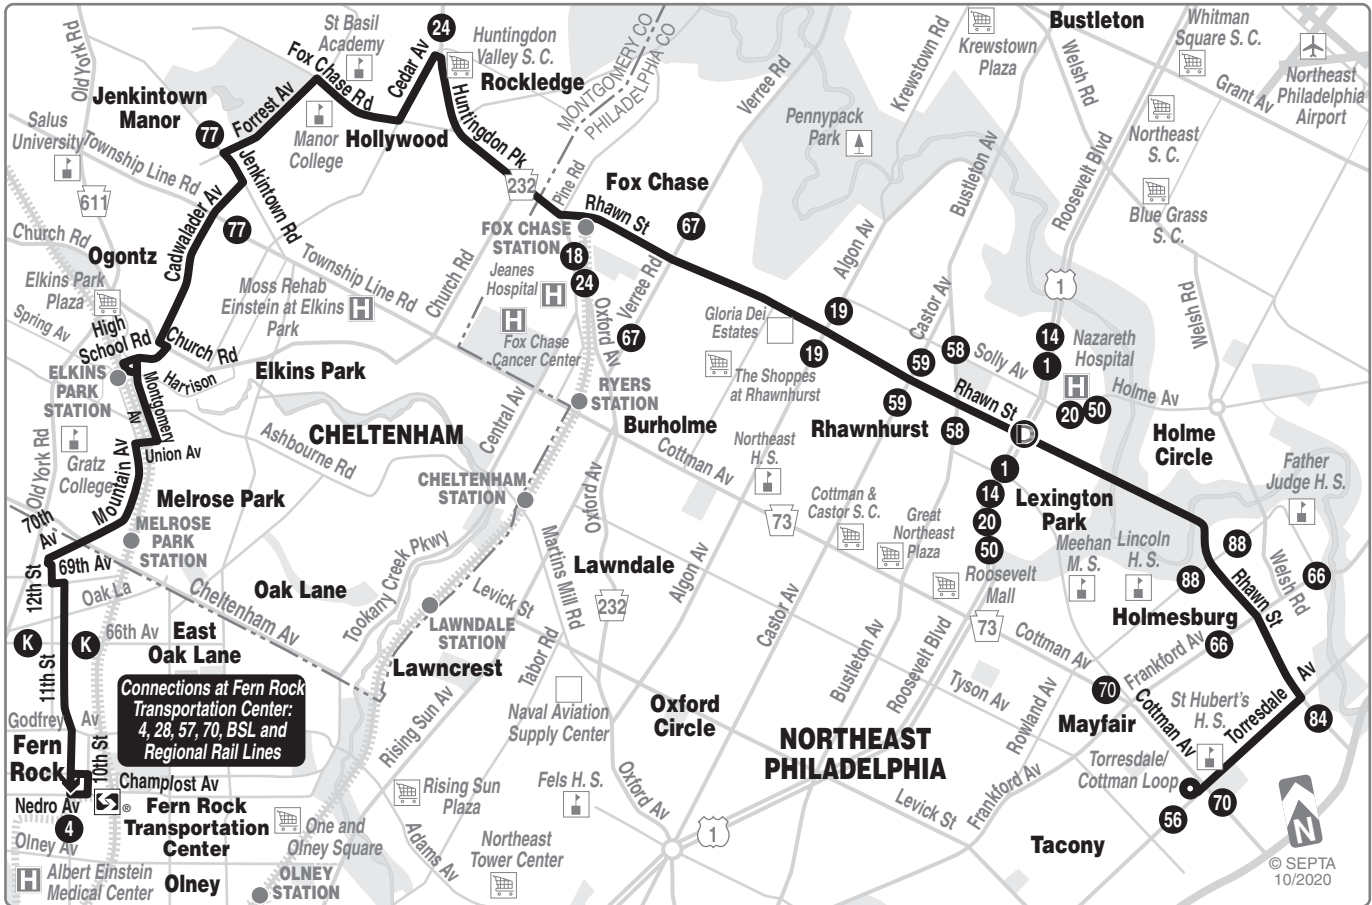

Weekdays							
To Fern Rock Transportation Center							
Torresdale and Cottman Aves (Loop)	Torresdale Av and Rhawn St	Roosevelt Blvd and Rhawn St	Castor Av and Rhawn St	Oxford Av and Rhawn St	Fox Chase Rd and Forrest Av	Harrison Av and High School Rd	Fern Rock Transportation Center (10th St and Netro Av)
AM SERVICE							
---	---	---	---	6.19	6.26	6.33	6.44
6.20	6.23	6.31	6.34	6.43	6.50	6.57	7.08
6.40	6.43	6.51	6.54	7.03	7.10	7.18	7.29
7.01	7.05	7.13	7.17	7.27	7.34	7.42	7.53
7.28	7.32	7.40	7.44	7.54	8.01	8.09	8.20
7.58	8.02	8.10	8.15	8.25	8.32	8.40	8.51
8.29	8.33	8.41	8.46	8.56	9.03	9.11	9.22
9.02	9.06	9.14	9.19	9.27	9.34	9.42	9.53
9.37	9.41	9.49	9.54	10.02	10.09	10.17	10.28
10.13	10.17	10.25	10.29	10.37	10.44	10.52	11.03
10.48	10.52	11.00	11.04	11.12	11.19	11.27	11.38
11.23	11.27	11.35	11.39	11.47	11.54	12.02	12.13
11.57	12.01	12.09	12.14	12.22	12.29	12.37	12.48
PM SERVICE							
12.31	12.35	12.43	12.48	12.56	1.03	1.11	1.22
1.02	1.06	1.14	1.18	1.26	1.33	1.41	1.52
1.32	1.36	1.44	1.48	1.56	2.03	2.11	2.22
1.57	2.01	2.09	2.14	2.23	2.30	2.38	2.49
2.10	2.14	2.22	2.27	2.36	---	---	---
2.22	2.26	2.34	2.39	2.48	2.55	3.03	3.14
2.37	2.41	2.49	2.54	3.03	3.11	3.19	3.30
2.53	2.57	3.05	3.09	3.18	3.26	3.34	3.45
3.18	3.22	3.30	3.34	3.43	3.51	3.59	4.10
3.44	3.48	3.56	4.00	4.08	4.16	4.25	4.36
4.09	4.13	4.21	4.25	4.33	4.41	4.50	5.01
4.34	4.38	4.46	4.50	4.58	5.06	5.14	5.26
5.01	5.05	5.13	5.17	5.25	5.33	5.41	5.53
5.28	5.32	5.40	5.44	5.52	6.00	6.08	6.19
5.58	6.02	6.10	6.14	6.22	6.29	6.37	6.48
6.28	6.32	6.40	6.44	6.52	6.59	7.07	7.18
7.04	7.07	7.15	7.18	7.25	7.31	7.39	7.50
7.40	7.43	7.51	7.54	8.00	8.06	8.14	8.24
8.24	8.27	8.34	8.37	8.43	8.49	8.57	9.07
9.31	9.34	9.40	9.43	9.48	9.53	10.01	10.10