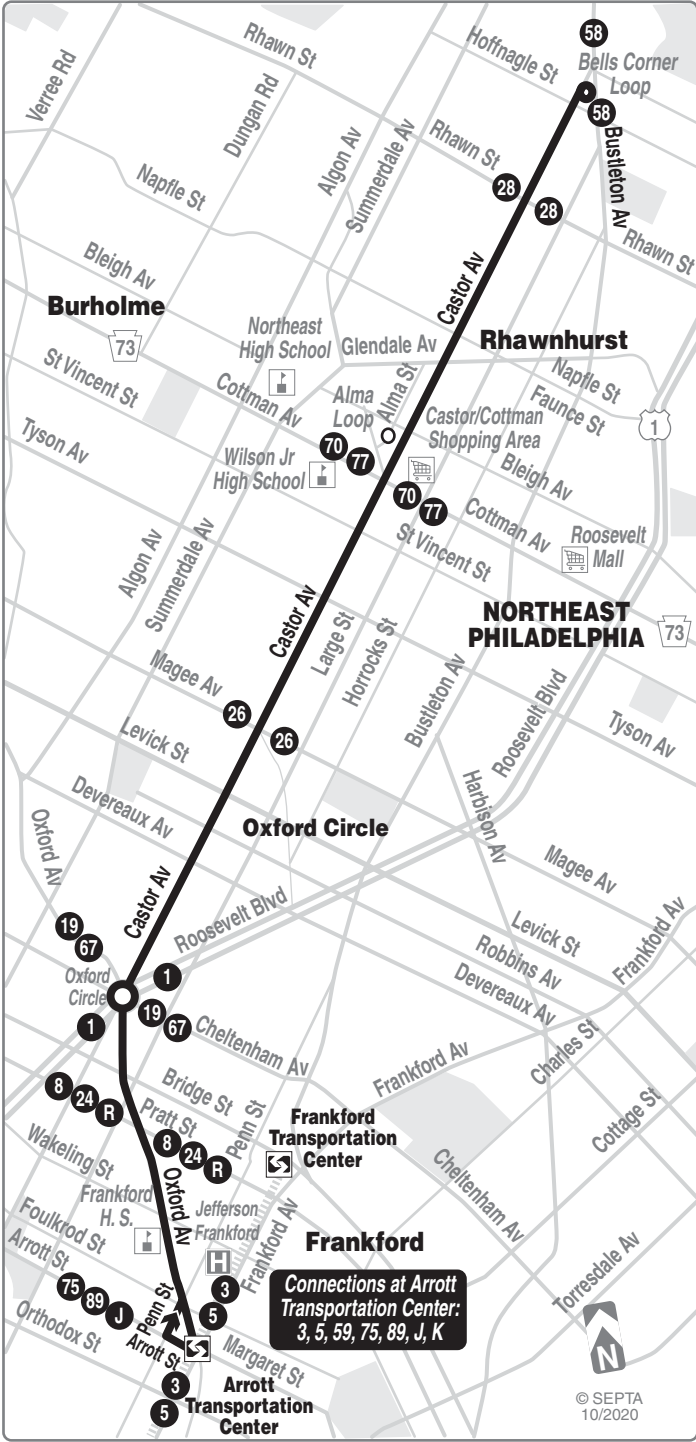

Weekdays			
To Castor-Bustleton			
Arrott Transportation Center	Castor Av and Levick St	Castor and Cottman Avs	Castor and Bustleton Avs (bells corner)
AM SERVICE			
4:10	4:18	4:22	4:27
4:51	4:59	5:03	5:08
5:11	5:19	5:23	5:28
5:25	5:33	5:37	5:42
5:39	5:47	5:51	5:56
5:50	5:58	6:03	6:08
6:01	6:10	6:15	6:20
6:11	6:20	6:25	6:30
6:20	6:29	6:34	6:39
6:29	6:38	6:43	6:48
6:38	6:47	6:52	6:57
6:47	6:56	7:02	7:09
6:57	7:06	7:12	7:19
7:07	7:16	7:22	7:29
7:17	7:26	7:32	7:39
7:27	7:36	7:42	7:49
7:37	7:46	7:52	7:59
7:47	7:56	8:02	8:09
7:57	8:06	8:12	8:19
8:09	8:18	8:24	8:31
8:21	8:30	8:36	8:43
8:36	8:45	8:51	8:58
8:51	9:00	9:06	9:13
9:07	9:16	9:22	9:29
9:27	9:36	9:42	9:49
9:47	9:56	10:02	10:09
10:07	10:16	10:22	10:29
10:27	10:36	10:42	10:49
10:47	10:56	11:02	11:09
11:07	11:16	11:22	11:29
11:27	11:36	11:42	11:49
11:47	11:56	12:02	12:09
PM SERVICE			
12:07	12:16	12:22	12:29
12:27	12:36	12:42	12:49
12:47	12:56	1:02	1:09
1:06	1:16	1:22	1:29
1:26	1:36	1:42	1:49
1:46	1:56	2:02	2:09
2:01	2:11	2:17	2:24
2:16	2:26	2:32	2:39
2:31	2:41	2:47	2:54
2:41	2:51	2:57	3:04
2:50	3:01	3:08	3:15
3:01	3:12	3:19	3:26
3:13	3:24	3:31	3:38
3:23	3:34	3:41	3:48
3:33	3:44	3:51	3:58
3:43	3:54	4:01	4:08
3:53	4:03	4:10	4:17
4:03	4:13	4:20	4:27
4:13	4:23	4:30	4:37
4:25	4:35	4:42	4:49
4:37	4:47	4:54	5:01
4:49	4:59	5:06	5:13
5:01	5:11	5:18	5:25
5:13	5:23	5:30	5:37
5:25	5:35	5:42	5:49
5:37	5:47	5:54	6:01
5:51	6:01	6:07	6:14
6:06	6:16	6:22	6:29
6:21	6:31	6:37	6:44
6:41	6:51	6:57	7:04
7:01	7:10	7:16	7:22
7:23	7:32	7:38	7:44
7:48	7:57	8:03	8:09
8:20	8:29	8:35	8:41
8:55	9:04	9:09	9:15
9:30	9:39	9:44	9:50
10:24	10:33	10:38	10:44
11:15	11:24	11:29	11:34
AFTER MIDNIGHT SERVICE			
12:12	12:20	12:24	12:28
1:12	1:20	1:24	1:28