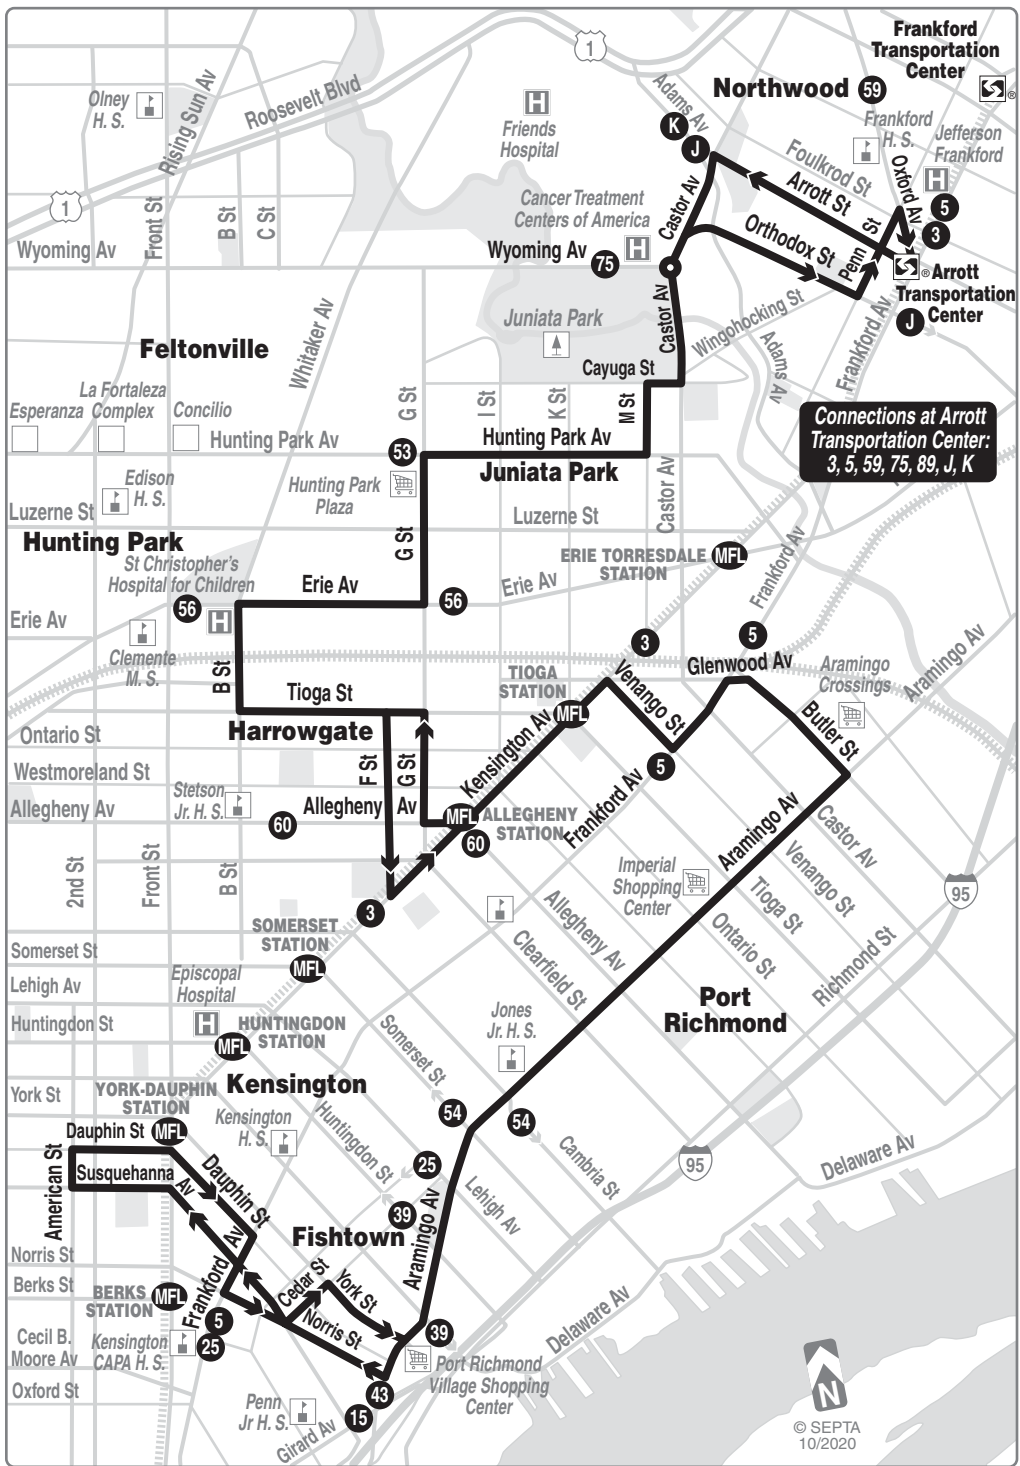

Connections at Arrott Transportation Center:
 3, 5, 59, 75, 89, J, K

© SEPTA
 10/2020

Weekdays						
To Front-Dauphin						
Arrott Transportation Center	G St and Hunting Park Av	Kensington and Allegheny Avs	Venango St and Aramingo Av	York St and Aramingo Av	Front and Dauphin Sts	
AM SERVICE						
5:31	5:41	5:52	6:01	6:10	6:20	
5:56	6:06	6:17	6:26	6:35	6:45	
6:20	6:31	6:42	6:51	7:00	7:10	
6:40	6:51	7:02	7:12	7:23	7:33	
7:00	7:11	7:24	7:34	7:45	7:55	
7:20	7:31	7:44	7:54	8:05	8:15	
7:40	7:51	8:04	8:14	8:25	8:35	
8:00	8:11	8:24	8:34	8:45	8:55	
8:21	8:32	8:45	8:55	9:06	9:16	
8:41	8:52	9:05	9:15	9:26	9:36	
9:04	9:14	9:27	9:37	9:48	9:58	
9:29	9:39	9:52	10:02	10:13	10:23	
9:57	10:07	10:20	10:31	10:42	A10.48	
10:27	10:37	10:50	11:01	11:12	11:22	
10:57	11:07	11:20	11:32	11:43	A11.49	
11:27	11:38	11:51	12:03	12:14	12:24	
11:56	12:07	12:20	12:32	12:43	12:53	
PM SERVICE						
12:26	12:37	12:50	1:02	1:14	1:24	
12:55	1:06	1:20	1:32	1:44	1:54	
1:25	1:36	1:50	2:02	2:14	2:24	
1:55	2:06	2:20	2:32	2:44	2:54	
2:25	2:37	2:51	3:03	3:15	3:25	
2:54	3:06	3:22	3:34	3:46	3:56	
3:23	3:35	3:51	4:03	4:15	A4.21	
3:47	3:59	4:15	4:28	4:40	4:50	
4:10	4:22	4:38	4:51	5:03	5:13	
4:30	4:42	4:58	5:11	5:22	5:32	
4:51	5:03	5:18	5:31	5:42	5:52	
5:10	5:22	5:37	5:50	6:01	6:11	
5:31	5:43	5:58	6:11	6:22	A6.28	
5:54	6:06	6:19	6:31	6:42	6:52	
6:33	6:44	6:57	7:09	7:19	7:29	
7:09	7:20	7:32	7:42	7:52	A7.58	
7:52	8:03	8:14	8:23	8:32	8:42	
8:44	8:54	9:05	9:14	9:23	9:33	
9:39	9:49	10:00	10:09	10:17	10:27	
10:36	10:46	10:56	11:05	11:13	11:23	
11:50	12:00	12:10	12:19	12:26	12:36	
A - Time shown Front St and Susquehanna Av						