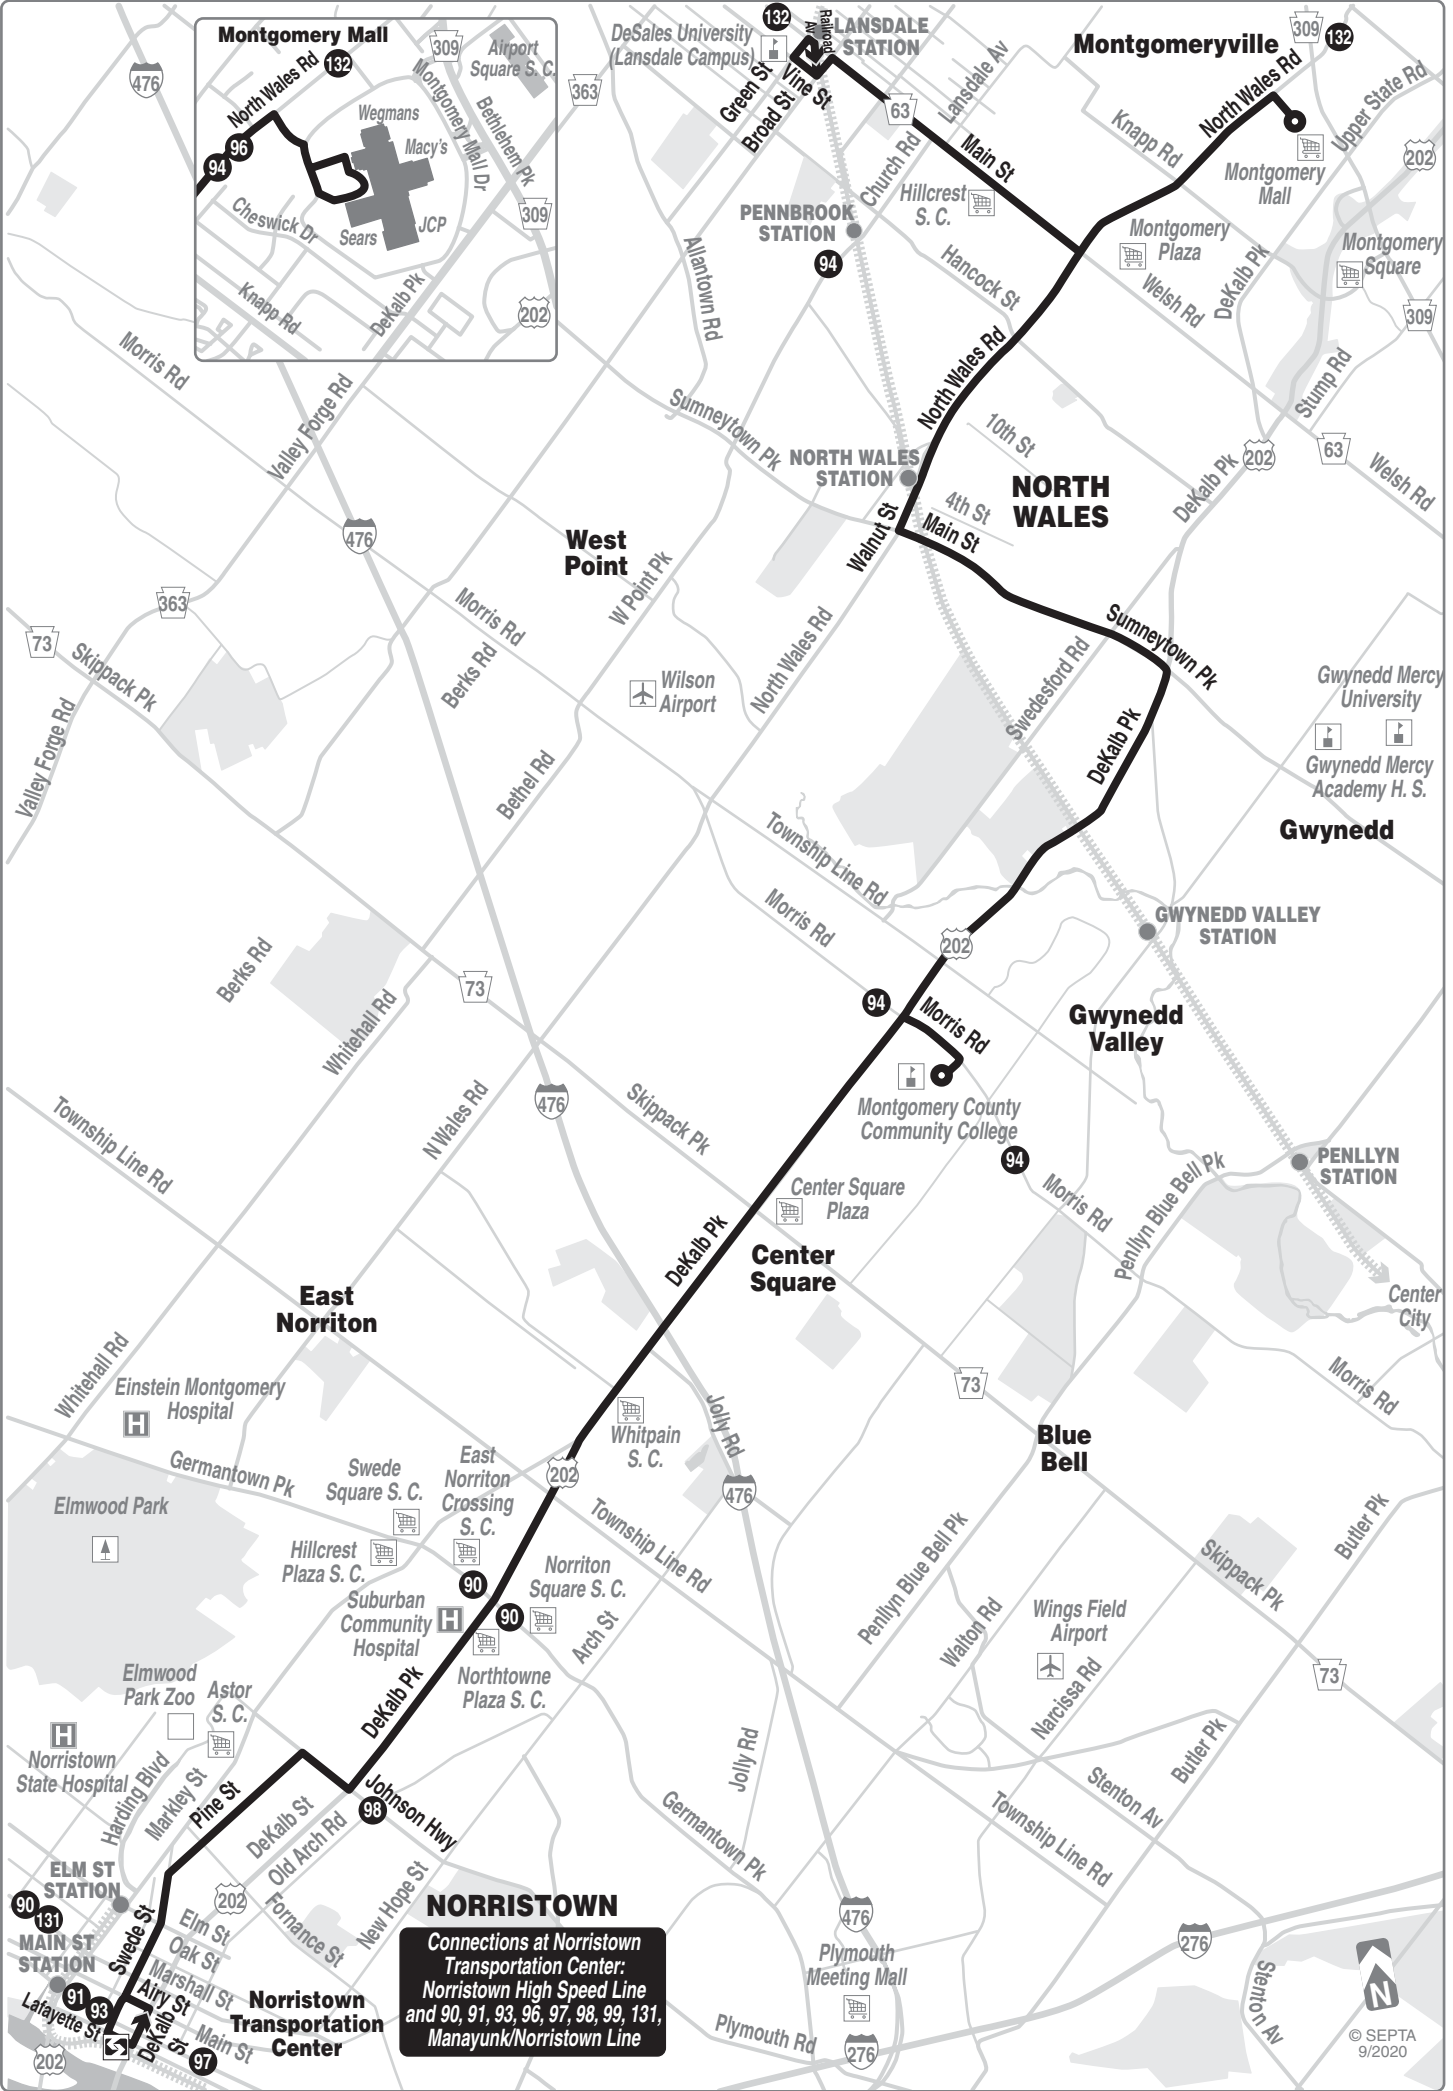

Connections at Norristown Transportation Center:
Norristown High Speed Line and 90, 91, 93, 96, 97, 98, 99, 131, Manayunk/Norristown Line

Weekdays							
To Lansdale							
Norristown Transportation Center	Pine and Logan Sts (Logan Square)	Mercy Suburban Hospital	Swede Rd and Dekalb Pike (Penn. Square)	Montgomery County Community College	North Wales Station	Montgomery Mall (Near Macy's)	Railroad Av (Lansdale Station)
AM SERVICE							
4.56	5.04	5.08	5.11	--	5.25	5.31	5.41
5.35	5.44	5.48	5.51	5.59	6.11	6.18	6.29
6.00	6.10	6.14	6.17	6.25	6.38	6.46	6.58
6.35	6.46	6.50	6.53	7.04	7.18	7.25	7.37
7.00	7.11	7.15	7.19	7.30	7.44	7.51	8.03
7.35	7.46	7.50	7.55	8.07	8.21	8.28	8.39
8.00	8.12	8.16	8.20	8.33	8.48	8.55	9.06
8.35	8.47	8.51	8.55	9.08	9.21	9.28	9.39
9.00	9.11	9.15	9.19	9.32	9.45	9.52	10.04
9.35	9.45	9.49	9.53	10.05	10.18	10.25	10.36
10.00	10.10	10.14	10.18	10.30	10.43	10.51	11.02
10.35	10.45	10.49	10.53	11.04	11.17	11.24	11.36
11.00	11.10	11.14	11.18	11.29	11.42	11.49	12.02
11.35	11.45	11.49	11.53	12.04	12.17	12.25	12.37
PM SERVICE							
12.00	12.11	12.15	12.19	12.30	12.43	12.51	1.04
12.35	12.46	12.51	12.55	1.07	1.20	1.27	1.39
1.00	1.10	1.15	1.19	1.30	1.43	1.50	2.01
1.35	1.45	1.49	1.53	2.04	2.17	2.25	2.38
2.00	2.10	2.15	2.19	2.30	2.43	2.51	3.05
2.35	2.45	2.50	2.54	3.05	3.19	3.27	3.40
3.00	3.11	3.16	3.20	3.31	3.47	3.57	4.10
3.35	3.46	3.51	3.55	4.07	4.23	4.33	4.45
4.00	4.12	4.17	4.21	4.33	4.49	5.00	5.15
4.35	4.47	4.52	4.56	5.08	5.24	5.34	5.50
5.00	5.11	5.17	5.21	5.33	5.49	5.59	6.15
5.35	5.46	5.51	5.55	6.08	6.24	6.32	6.45
6.15	6.25	6.30	6.33	6.42	6.55	7.02	7.14
6.40	6.50	6.54	6.57	7.06	7.17	7.24	7.36
7.15	7.24	7.28	7.31	7.40	7.51	7.58	8.10
8.30	8.39	8.43	8.46	8.55	9.06	9.13	9.23
9.45	9.54	9.58	10.01	10.09	10.20	10.26	10.35
10.50	10.59	11.02	11.05	11.12	11.23	11.29	11.38

Weekdays							
To Norristown Transportation Center							
Railroad Av (Lansdale Station)	Montgomery Mall (Near Macy's)	North Wales Station	Montgomery County Community College	Swede Rd and Dekalb Pike (Penn. Square)	Mercy Suburban Hospital	Pine and Logan Sts (Logan Square)	Norristown Transportation Center
AM SERVICE							
5.30	5.39	5.45	--	5.59	6.01	6.04	6.12
5.52	6.01	6.08	6.19	6.27	6.30	6.34	6.42
6.18	6.27	6.35	6.47	6.57	7.00	7.04	7.12
6.45	6.55	7.04	7.16	7.27	7.30	7.35	7.44
7.13	7.25	7.35	7.52	8.03	8.06	8.10	8.19
7.53	8.06	8.15	8.28	8.41	8.44	8.48	8.57
8.25	8.36	8.44	8.59	9.12	9.15	9.18	9.25
9.00	9.11	9.18	9.30	9.42	9.45	9.48	9.55
9.27	9.38	9.45	9.57	10.09	10.12	10.16	10.24
9.55	10.06	10.13	10.24	10.35	10.38	10.42	10.50
10.29	10.40	10.47	10.58	11.09	11.12	11.16	11.24
10.56	11.07	11.14	11.25	11.36	11.39	11.43	11.52
11.21	11.32	11.40	11.52	12.03	12.06	12.10	12.19
11.55	12.08	12.16	12.28	12.39	12.42	12.46	12.54
PM SERVICE							
12.18	12.31	12.39	12.50	1.01	1.04	1.08	1.16
12.57	1.09	1.17	1.28	1.39	1.43	1.47	1.55
1.32	1.43	1.51	2.02	2.13	2.17	2.21	2.29
1.55	2.06	2.14	2.25	2.36	2.40	2.44	2.54
2.20	2.31	2.39	2.50	3.02	3.05	3.09	3.19
2.40	2.51	3.01	3.14	3.26	3.29	3.33	3.44
3.05	3.18	3.27	3.42	3.54	3.58	4.03	4.12
3.35	3.49	3.58	4.13	4.25	4.28	4.33	4.41
4.05	4.18	4.27	4.42	4.53	4.56	5.01	5.09
4.40	4.55	5.04	5.19	5.30	5.33	5.37	5.45
5.20	5.35	5.44	5.59	6.10	6.13	6.17	6.25
6.07	6.20	6.28	6.40	6.50	6.53	6.57	7.05
6.37	6.48	6.56	7.06	7.16	7.19	7.23	7.31
7.10	7.21	7.28	7.38	7.48	7.50	7.54	8.02
7.48	7.59	8.06	8.16	8.26	8.28	8.32	8.40
8.28	8.39	8.46	8.56	9.05	9.08	9.12	9.20
9.40	9.49	9.56	10.06	10.15	10.18	10.22	10.30
10.51	11.00	11.06	--	11.20	11.23	11.26	11.34
11.53	12.00	12.06	--	12.18	12.20	12.23	12.30

Subject To Change