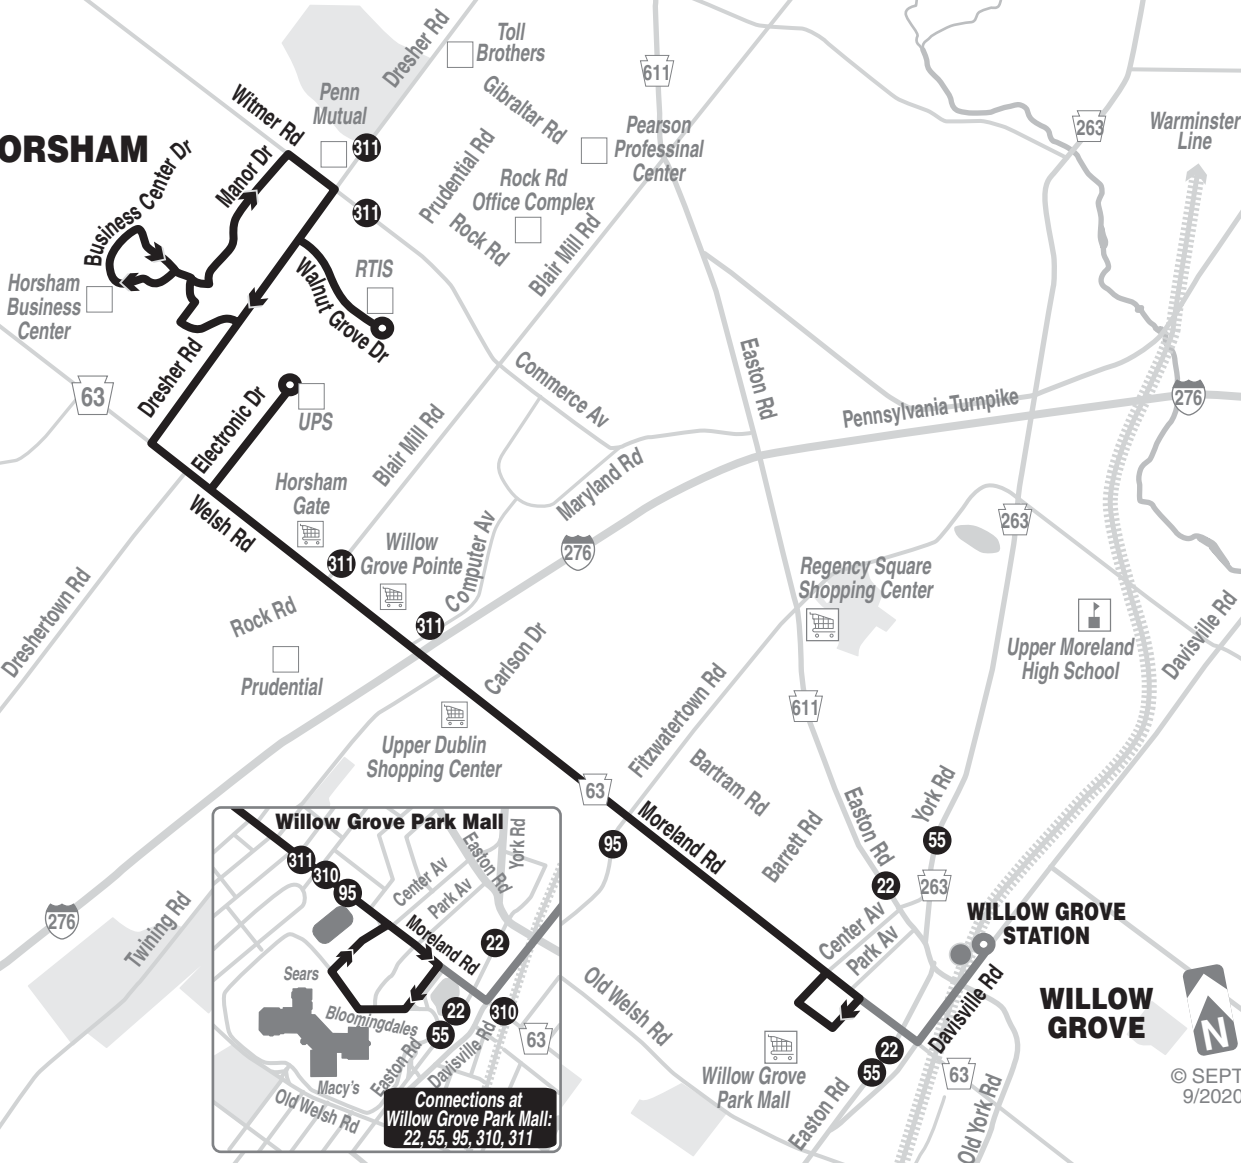

HORSHAM

Willow Grove Park Mall

311, 310, 95, 22, 310, 55, 63

Sears, Bloomingdales, Macy's

Connections at Willow Grove Park Mall:
22, 55, 95, 310, 311

Weekdays								
Willow Grove Station	Willow Grove Park Mall	UPS	Horsham Business Center	Walnut Grove Dr	Welsh Rd & Computer Rd	Moreland Rd & Park Av	Willow Grove Park Mall	Willow Grove Station
AM SERVICE								
--	5:45	5:51	5:55	5:59	6:03	--	6:07	--
--	6:15	6:21	6:25	6:29	6:33	--	6:37	--
--	6:35	6:41	6:45	6:50	6:55	--	7:00	--
--	7:00	7:07	7:12	7:17	7:22	--	7:27	--
--	7:15	7:22	7:26	7:30	7:34	7:39	--	7:45
--	7:45	7:53	7:58	8:03	8:08	--	8:14	--
8:00	8:06	8:16	8:21	8:26	8:32	--	8:39	--
--	8:30	8:38	8:44	8:49	8:54	--	8:59	--
--	8:50	8:58	9:04	9:09	9:14	--	9:19	--
--	9:10	9:18	9:24	9:29	9:34	--	9:39	--
--	9:37	9:45	9:49	9:54	9:58	--	10:03	--
--	10:00	10:08	10:12	10:17	10:21	--	10:26	--
--	10:41	10:49	10:53	10:58	11:02	--	11:07	--
--	10:41	10:48	--	--	--	--	10:56	--
--	11:17	11:25	11:29	11:34	11:38	--	11:43	--
--	11:17	11:24	--	--	--	--	11:32	--
PM SERVICE								
--	12:05	12:13	12:17	12:22	12:26	--	12:31	--
--	12:20	12:28	12:32	12:37	12:41	--	12:46	--
--	12:40	12:48	12:52	12:57	1:01	--	1:06	--
--	1:05	1:13	1:17	1:22	1:26	--	1:31	--
--	1:55	2:03	2:07	2:12	2:16	--	2:21	--
--	2:49	2:57	3:01	3:06	3:10	--	3:15	--
--	3:26	3:34	3:38	3:43	3:47	--	3:52	--
--	3:55	4:03	4:07	4:12	4:18	--	4:24	--
--	4:27	4:35	4:39	4:44	4:50	--	4:56	--
--	4:41	4:49	4:53	4:58	5:02	5:08	--	5:14
--	5:15	5:23	5:27	5:32	5:38	--	5:44	--
5:27	5:33	5:41	5:45	5:49	5:54	--	6:00	--
--	5:52	6:00	6:04	6:09	6:15	--	6:21	--
--	6:20	6:28	6:32	6:37	6:43	--	6:49	--
--	7:00	7:08	7:12	7:17	7:23	--	7:29	--
--	7:40	7:47	--	--	--	--	7:55	--
--	8:50	8:57	--	--	--	--	9:05	--
--	9:40	9:47	--	--	--	--	9:55	--
--	10:06	10:13	--	--	--	--	10:21	--
--	10:35	10:42	--	--	--	--	10:50	--
--	10:55	11:02	--	--	--	--	11:10	--