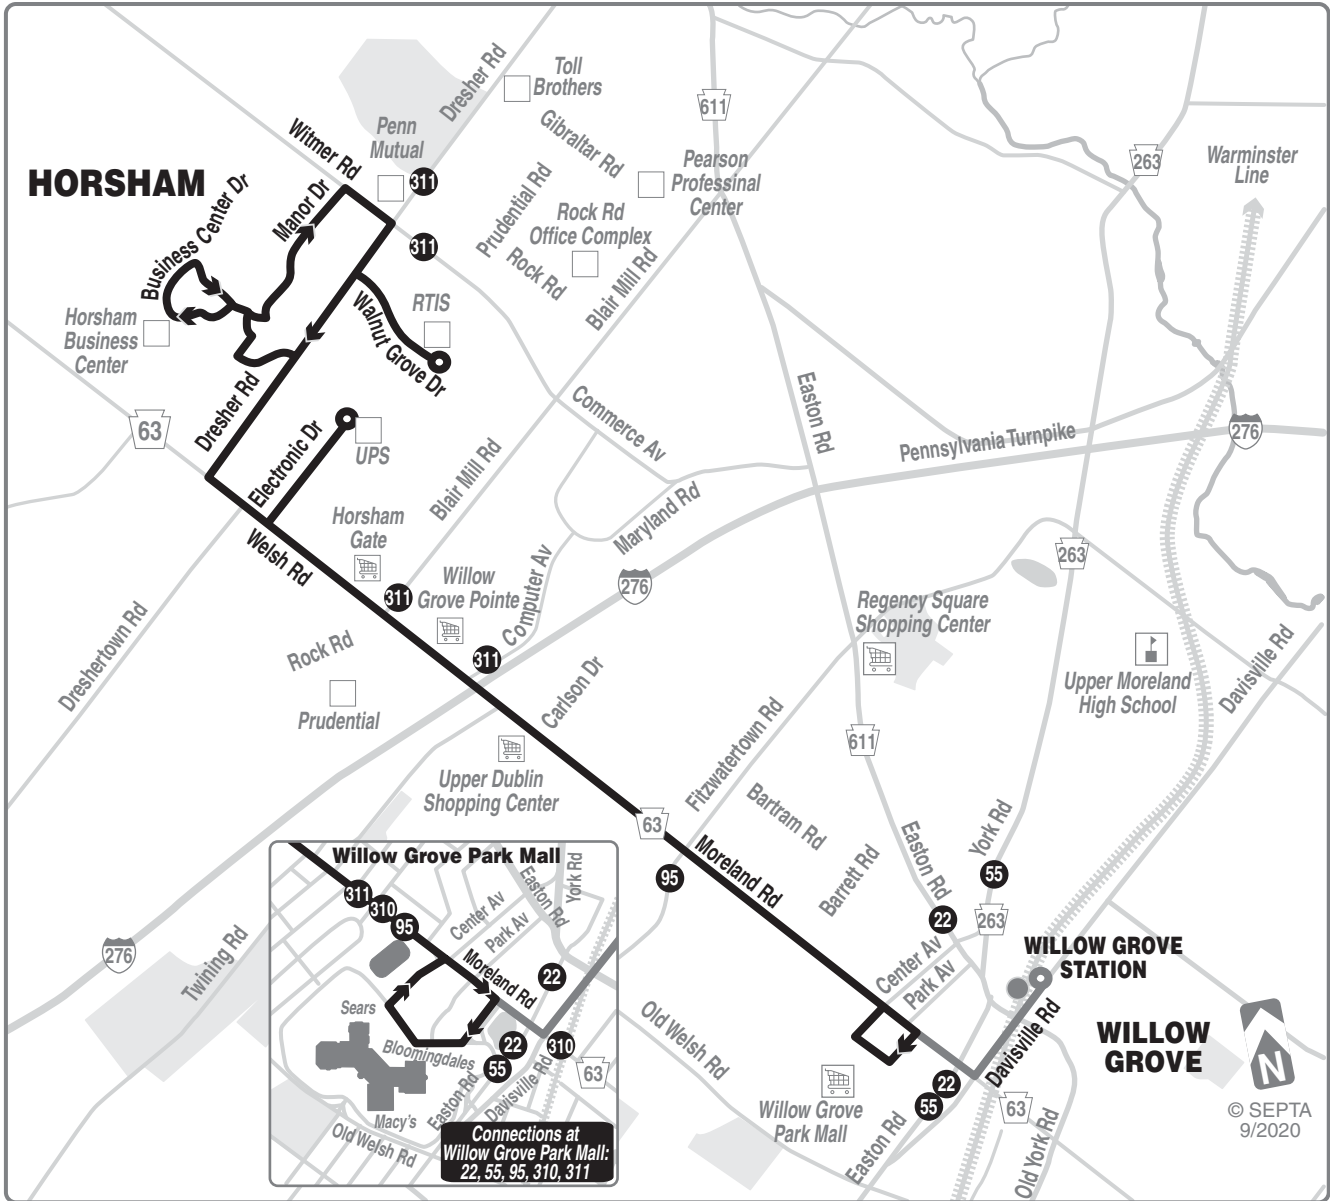

HORSHAM

Willow Grove Park Mall

311, 310, 95, 22, 310, 55, 63

Sears, Bloomingdales, Macy's

Connections at Willow Grove Park Mall:
22, 55, 95, 310, 311

Weekdays								
Willow Grove Station	Willow Grove Park Mall	UPS	Horsham Business Center	Walnut Grove Dr	Welsh Rd & Computer Rd	Moreland Rd & Park Av	Willow Grove Park Mall	Willow Grove Station
AM SERVICE								
--	5:45	5:51	5:55	5:59	6:03	--	6:07	--
--	6:15	6:21	6:25	6:29	6:33	--	6:37	--
--	6:35	6:41	6:45	6:50	6:55	--	7:00	--
--	7:00	7:07	7:12	7:17	7:22	--	7:27	--
--	7:15	7:22	7:26	7:30	7:34	7:39	--	7:45
--	7:45	7:53	7:58	8:03	8:08	--	8:14	--
8:00	8:06	8:16	8:21	8:26	8:32	--	8:39	--
--	8:30	8:38	8:44	8:49	8:54	--	8:59	--
--	8:50	8:58	9:04	9:09	9:14	--	9:19	--
--	9:10	9:18	9:24	9:29	9:34	--	9:39	--
--	9:37	9:45	9:49	9:54	9:58	--	10:03	--
--	10:00	10:08	10:12	10:17	10:21	--	10:26	--
--	10:41	10:49	10:53	10:58	11:02	--	11:07	--
--	10:41	10:48	--	--	--	--	10:56	--
--	11:17	11:25	11:29	11:34	11:38	--	11:43	--
--	11:17	11:24	--	--	--	--	11:32	--
PM SERVICE								
--	12:05	12:13	12:17	12:22	12:26	--	12:31	--
--	12:20	12:28	12:32	12:37	12:41	--	12:46	--
--	12:40	12:48	12:52	12:57	1:01	--	1:06	--
--	1:05	1:13	1:17	1:22	1:26	--	1:31	--
--	1:55	2:03	2:07	2:12	2:16	--	2:21	--
--	2:49	2:57	3:01	3:06	3:10	--	3:15	--
--	3:26	3:34	3:38	3:43	3:47	--	3:52	--
--	3:55	4:03	4:07	4:12	4:18	--	4:24	--
--	4:27	4:35	4:39	4:44	4:50	--	4:56	--
--	4:41	4:49	4:53	4:58	5:02	5:08	--	5:14
--	5:15	5:23	5:27	5:32	5:38	--	5:44	--
5:27	5:33	5:41	5:45	5:49	5:54	--	6:00	--
--	5:52	6:00	6:04	6:09	6:15	--	6:21	--
--	6:20	6:28	6:32	6:37	6:43	--	6:49	--
--	7:00	7:08	7:12	7:17	7:23	--	7:29	--
--	7:40	7:47	--	--	--	--	7:55	--
--	8:50	8:57	--	--	--	--	9:05	--
--	9:40	9:47	--	--	--	--	9:55	--
--	10:06	10:13	--	--	--	--	10:21	--
--	10:35	10:42	--	--	--	--	10:50	--
--	10:55	11:02	--	--	--	--	11:10	--